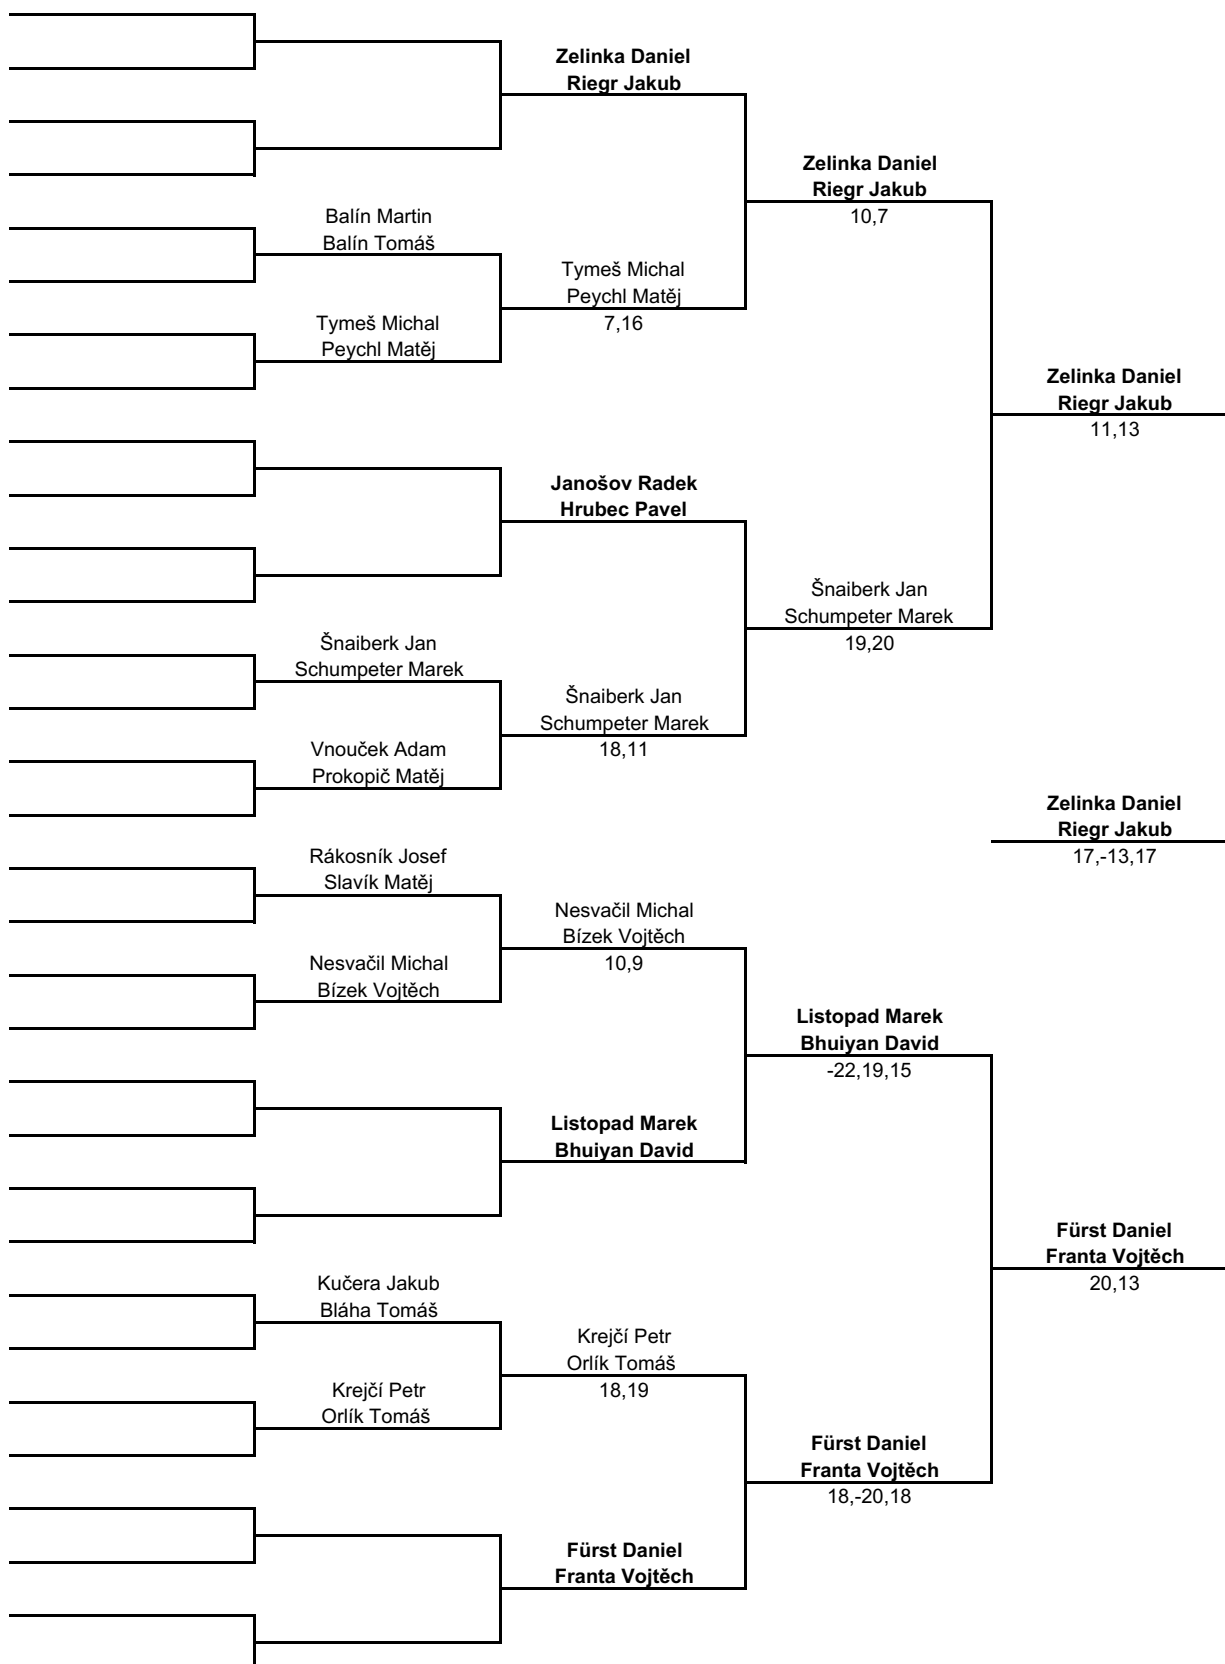

MEN'S DOUBLES (ČTYŘHRA MUŽI)