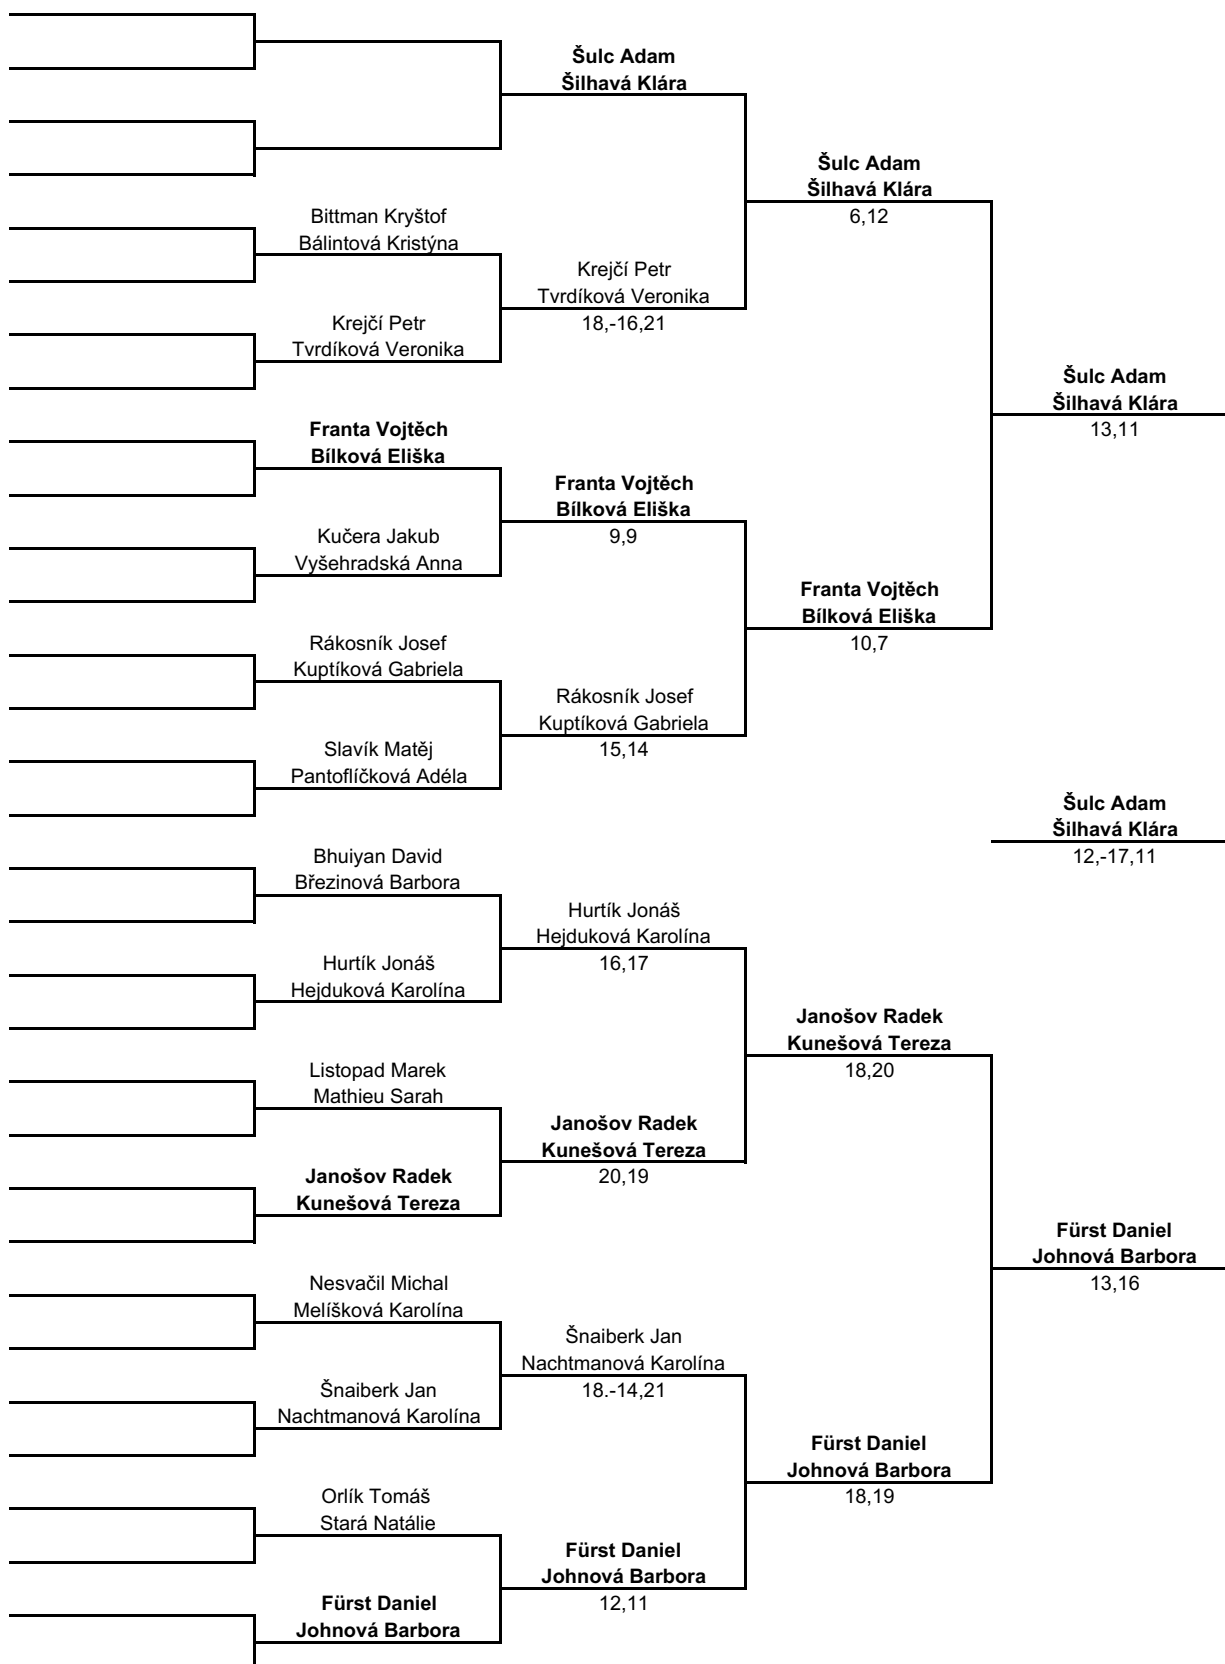

LADIES' SINGLES (DVOUHRA ŽENY)

MEN'S DOUBLES (ČTYŘHRA MUŽI)

LADIES' DOUBLES (ČTYŘHRA ŽENY)

MIXED DOUBLES (SMÍŠENÁ ČTYŘHRA)

FORMULÁŘ VÝSLEDKŮ

Název turnaje + kategorie: 1. GPC U17 Hamr-Braník

Vrchní rozhodčí: David Sklář