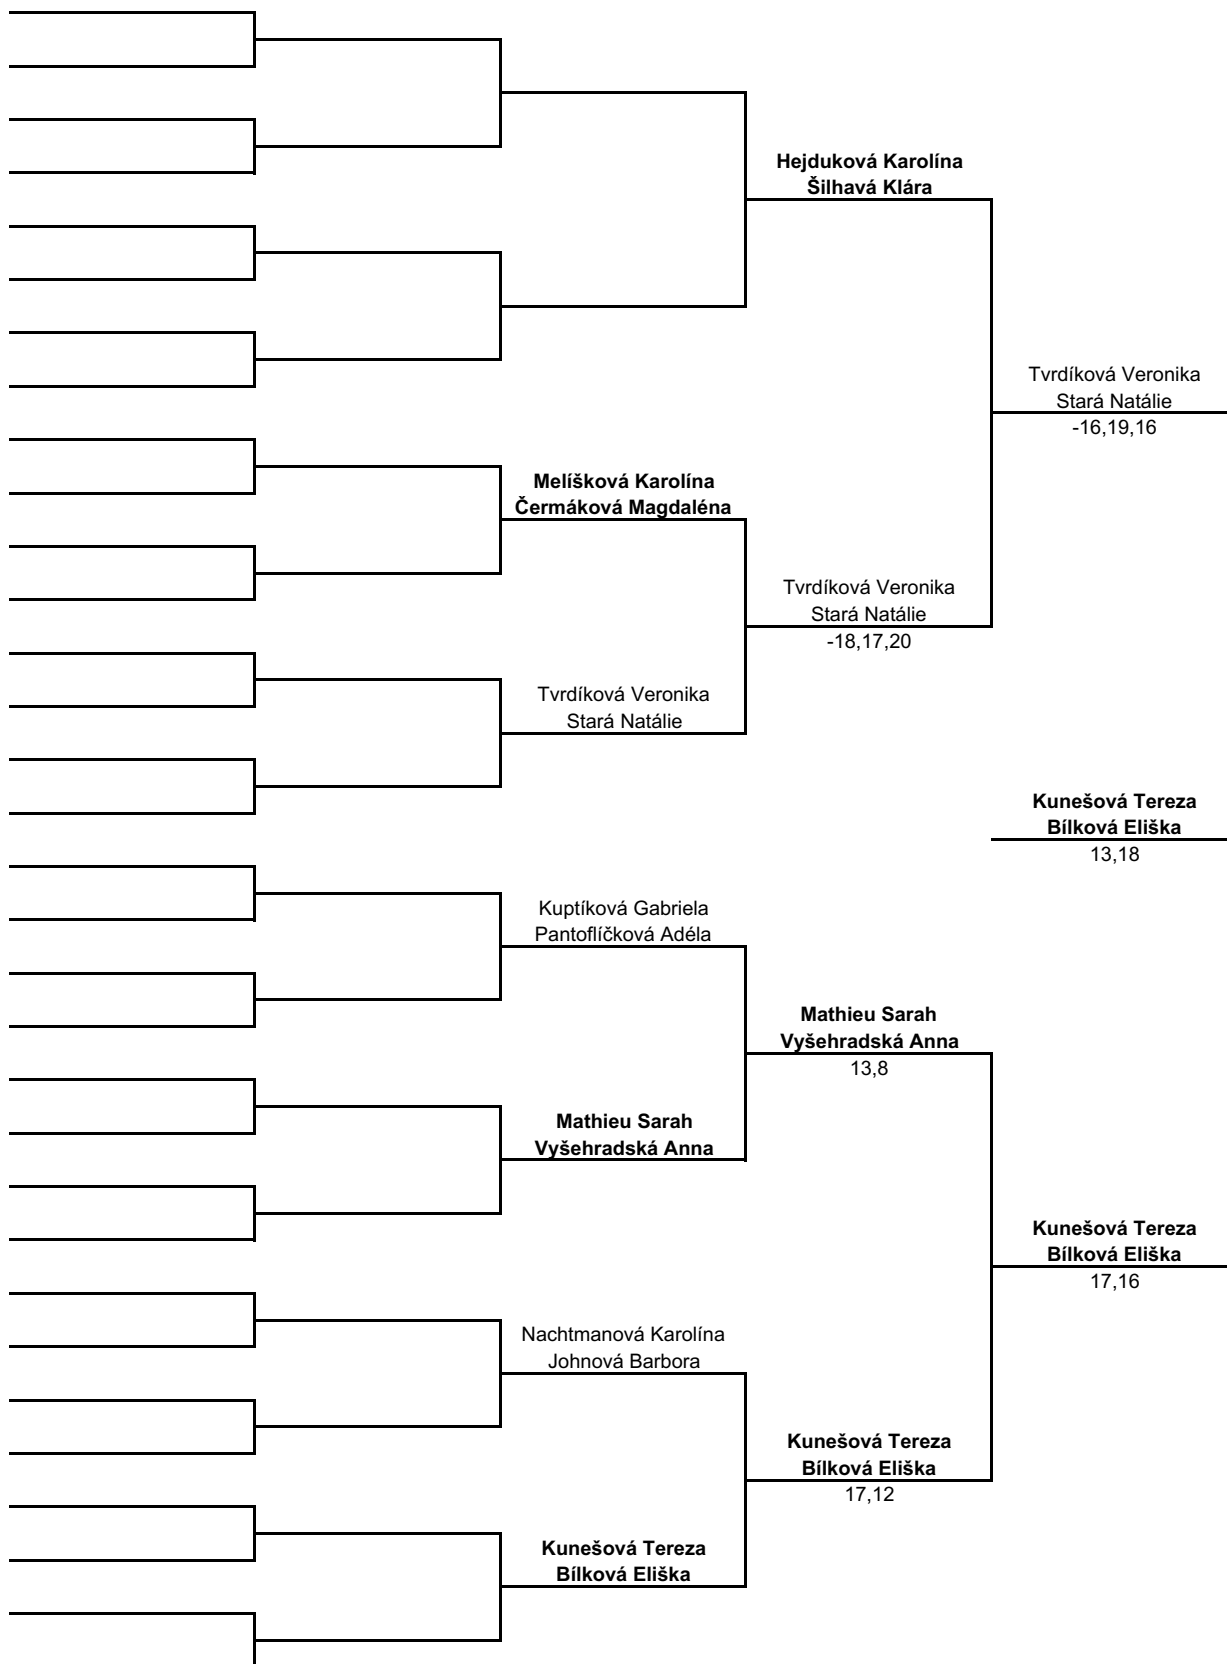

LADIES' DOUBLES (ČTYŘHRA ŽENY)