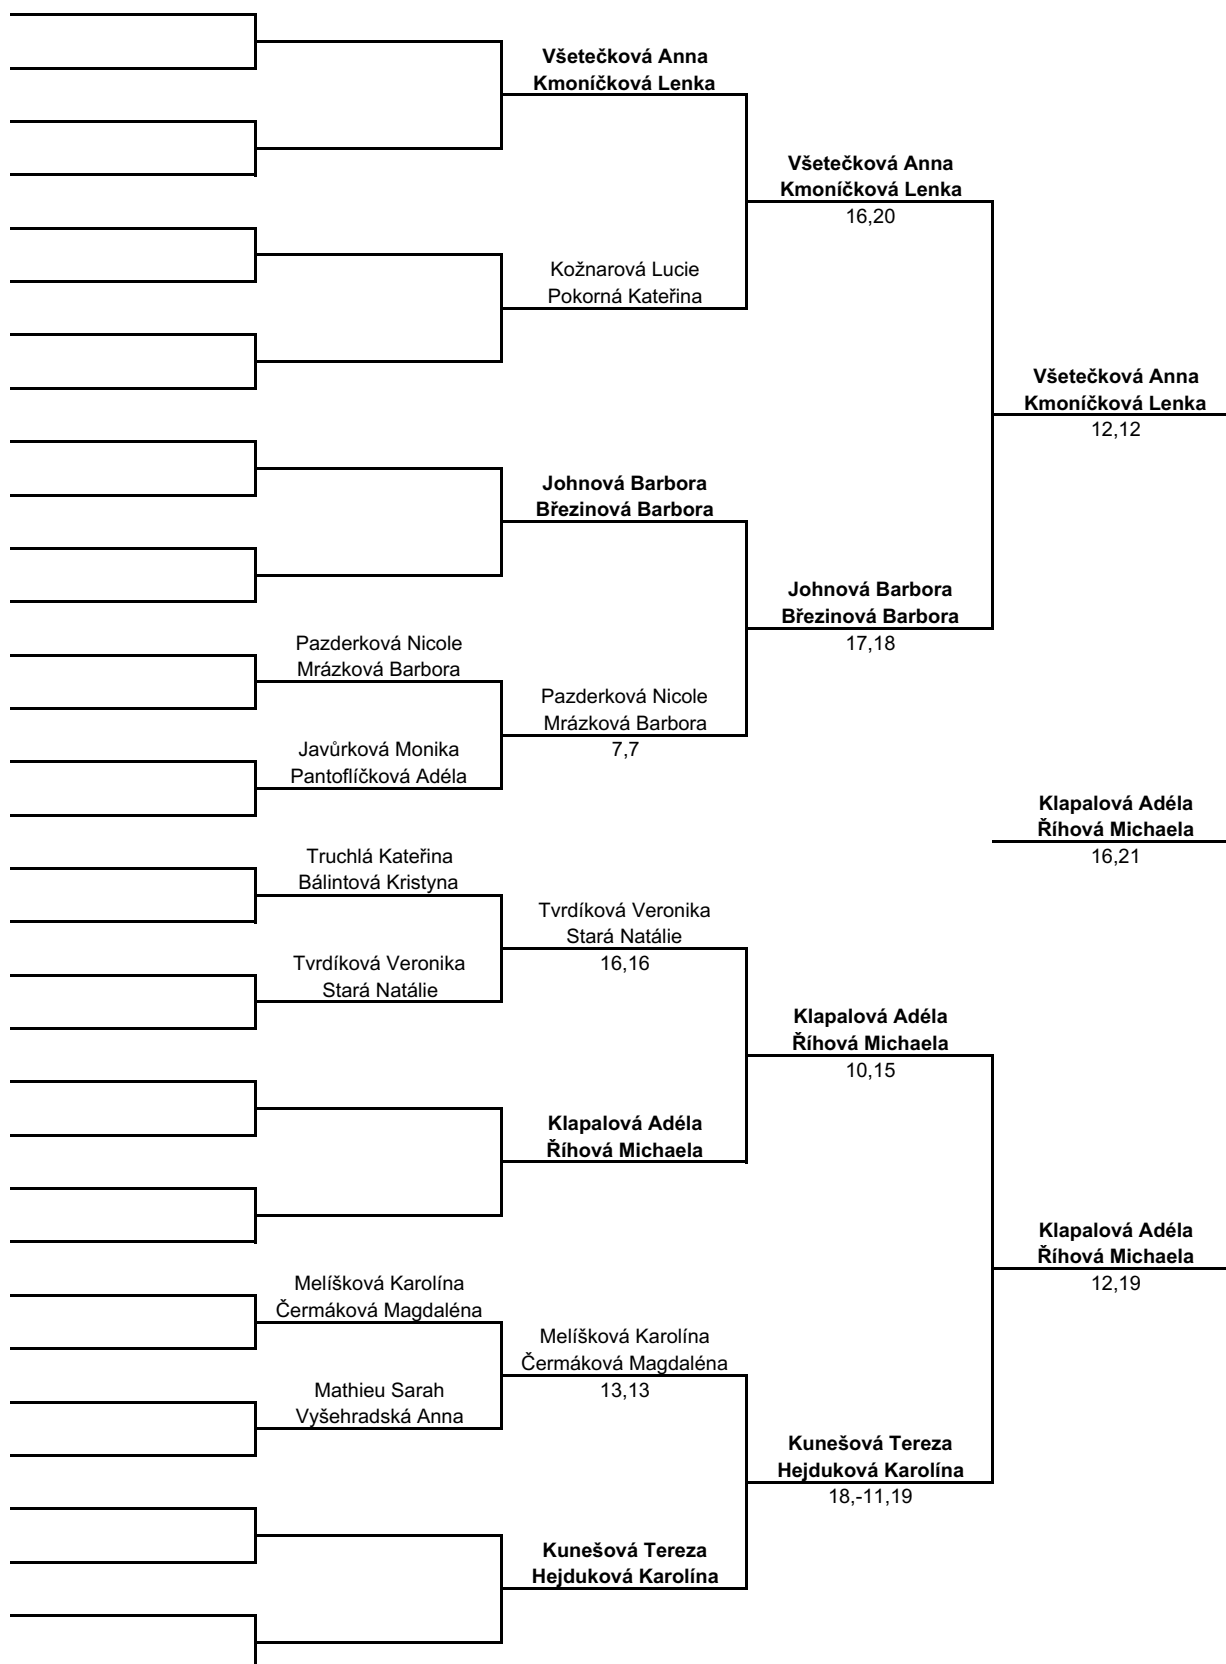

LADIES' DOUBLES (ČTYŘHRA ŽENY)