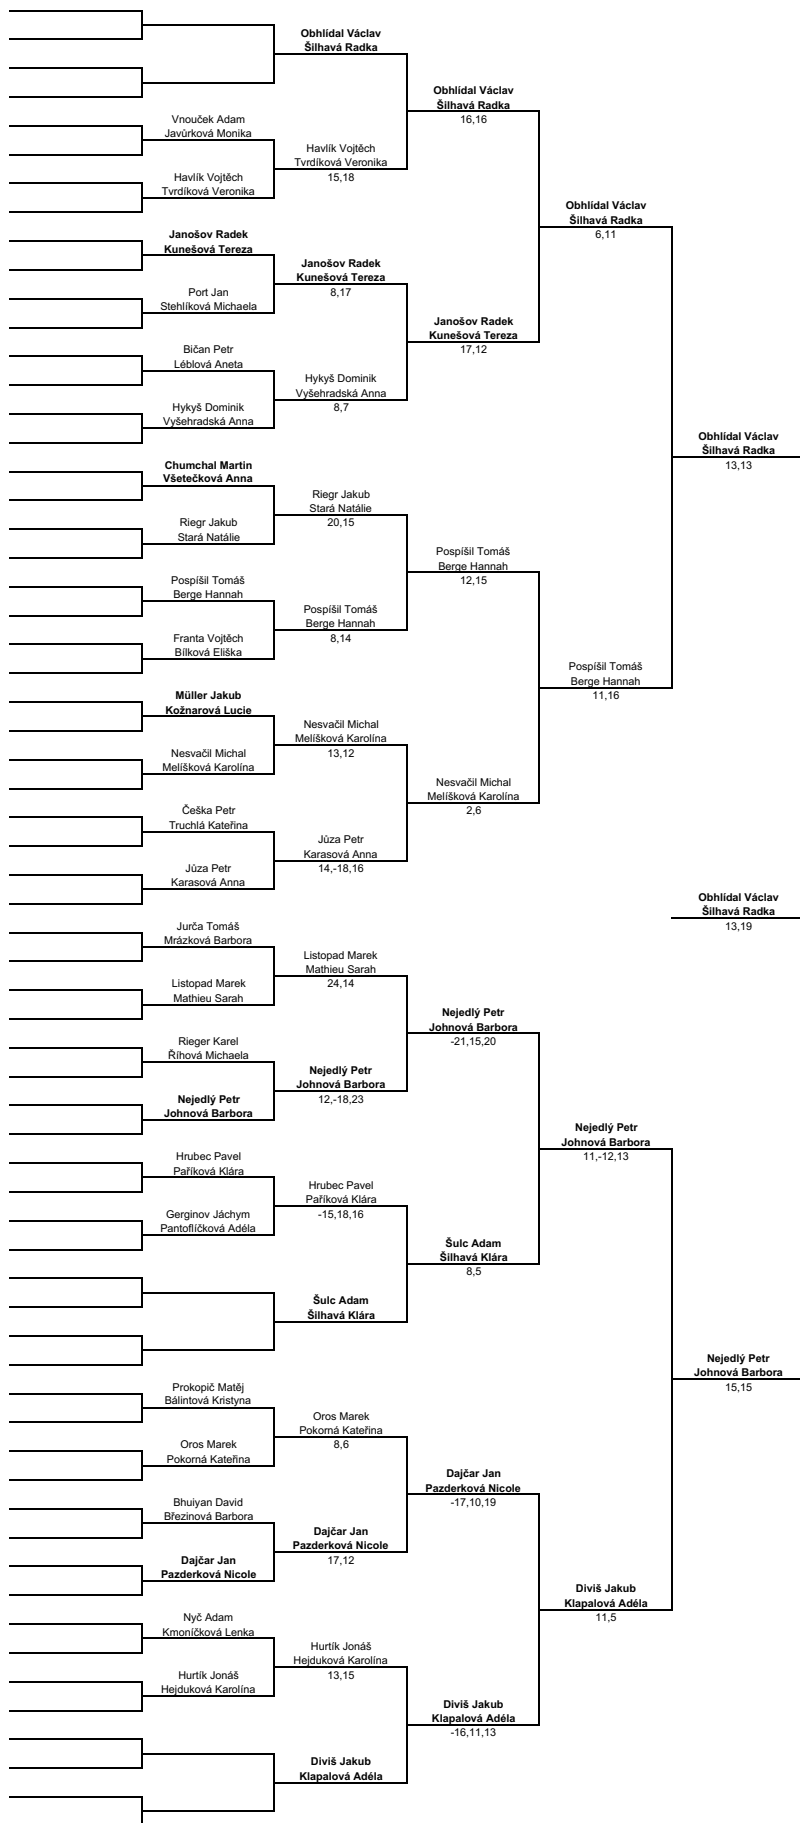

MIXED DOUBLES (SMÍŠENÁ ČTYŘHRA)