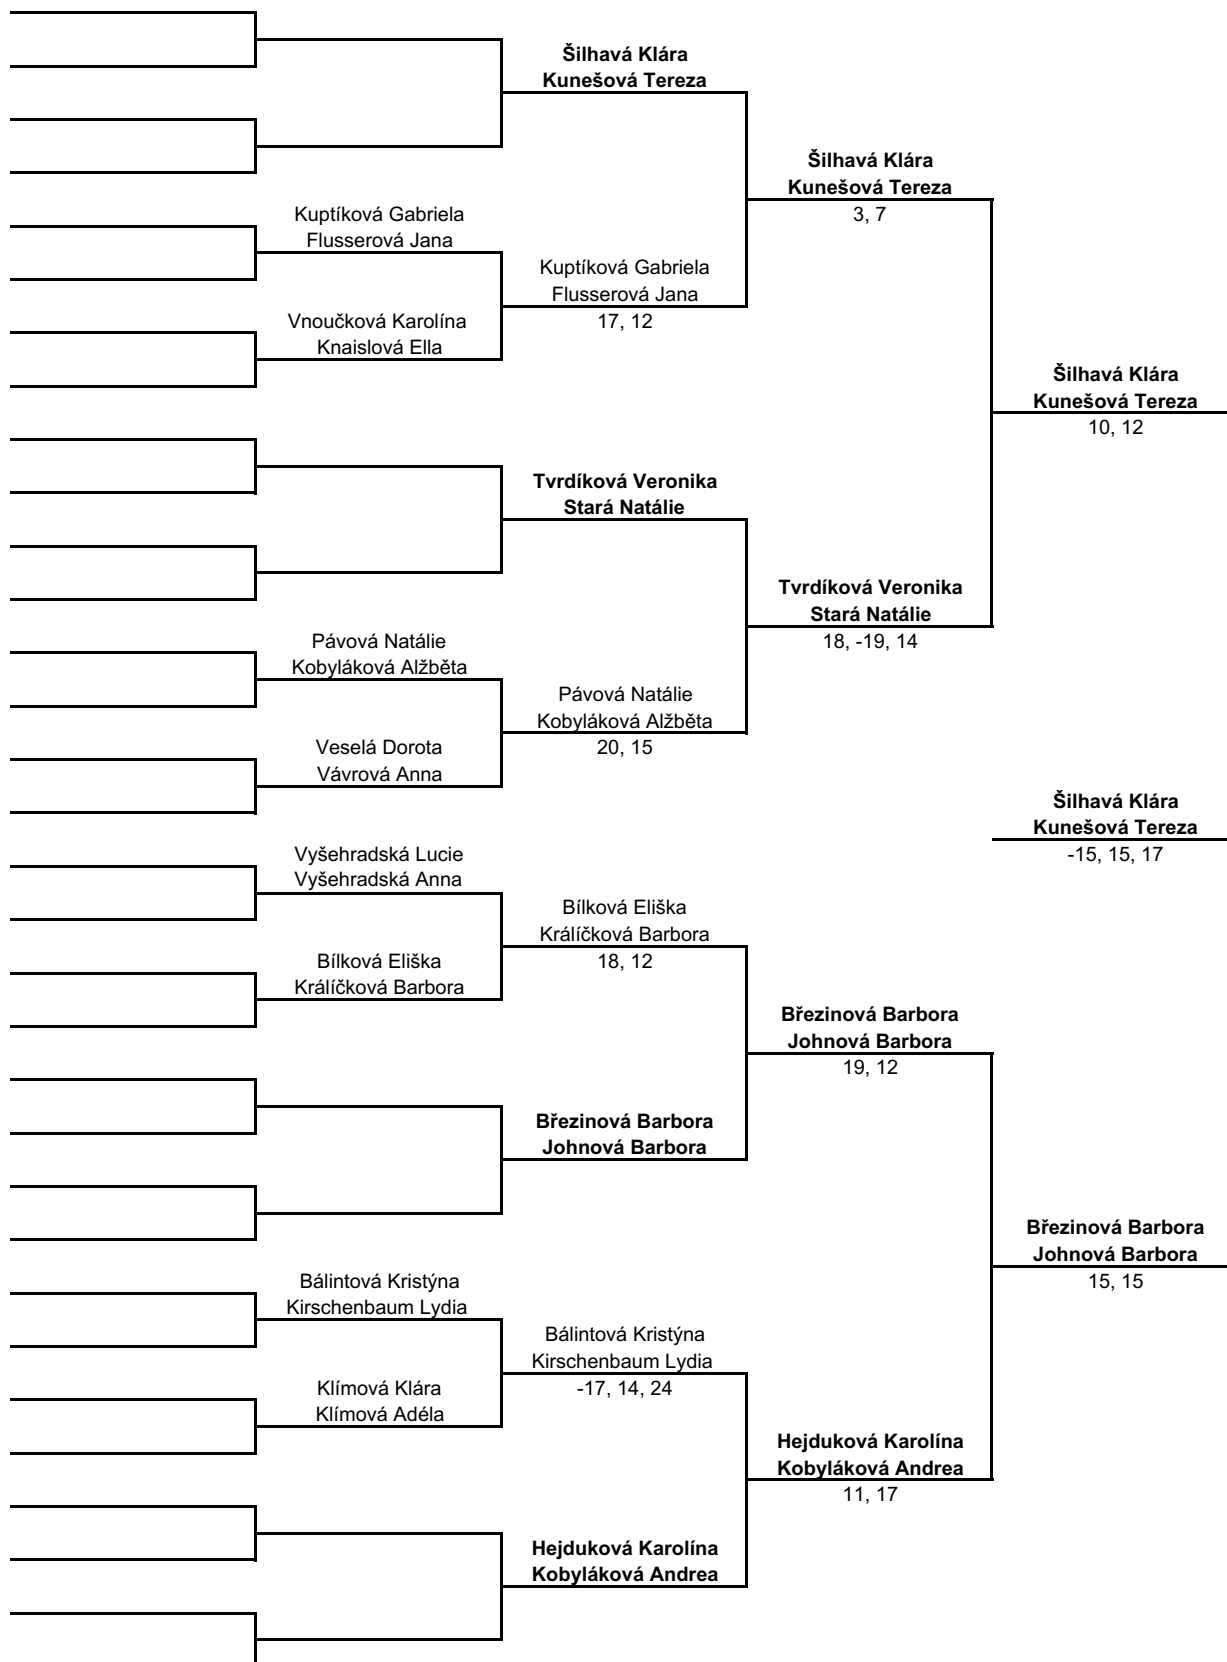

LADIES' DOUBLES (ČTYŘHRA ŽENY)