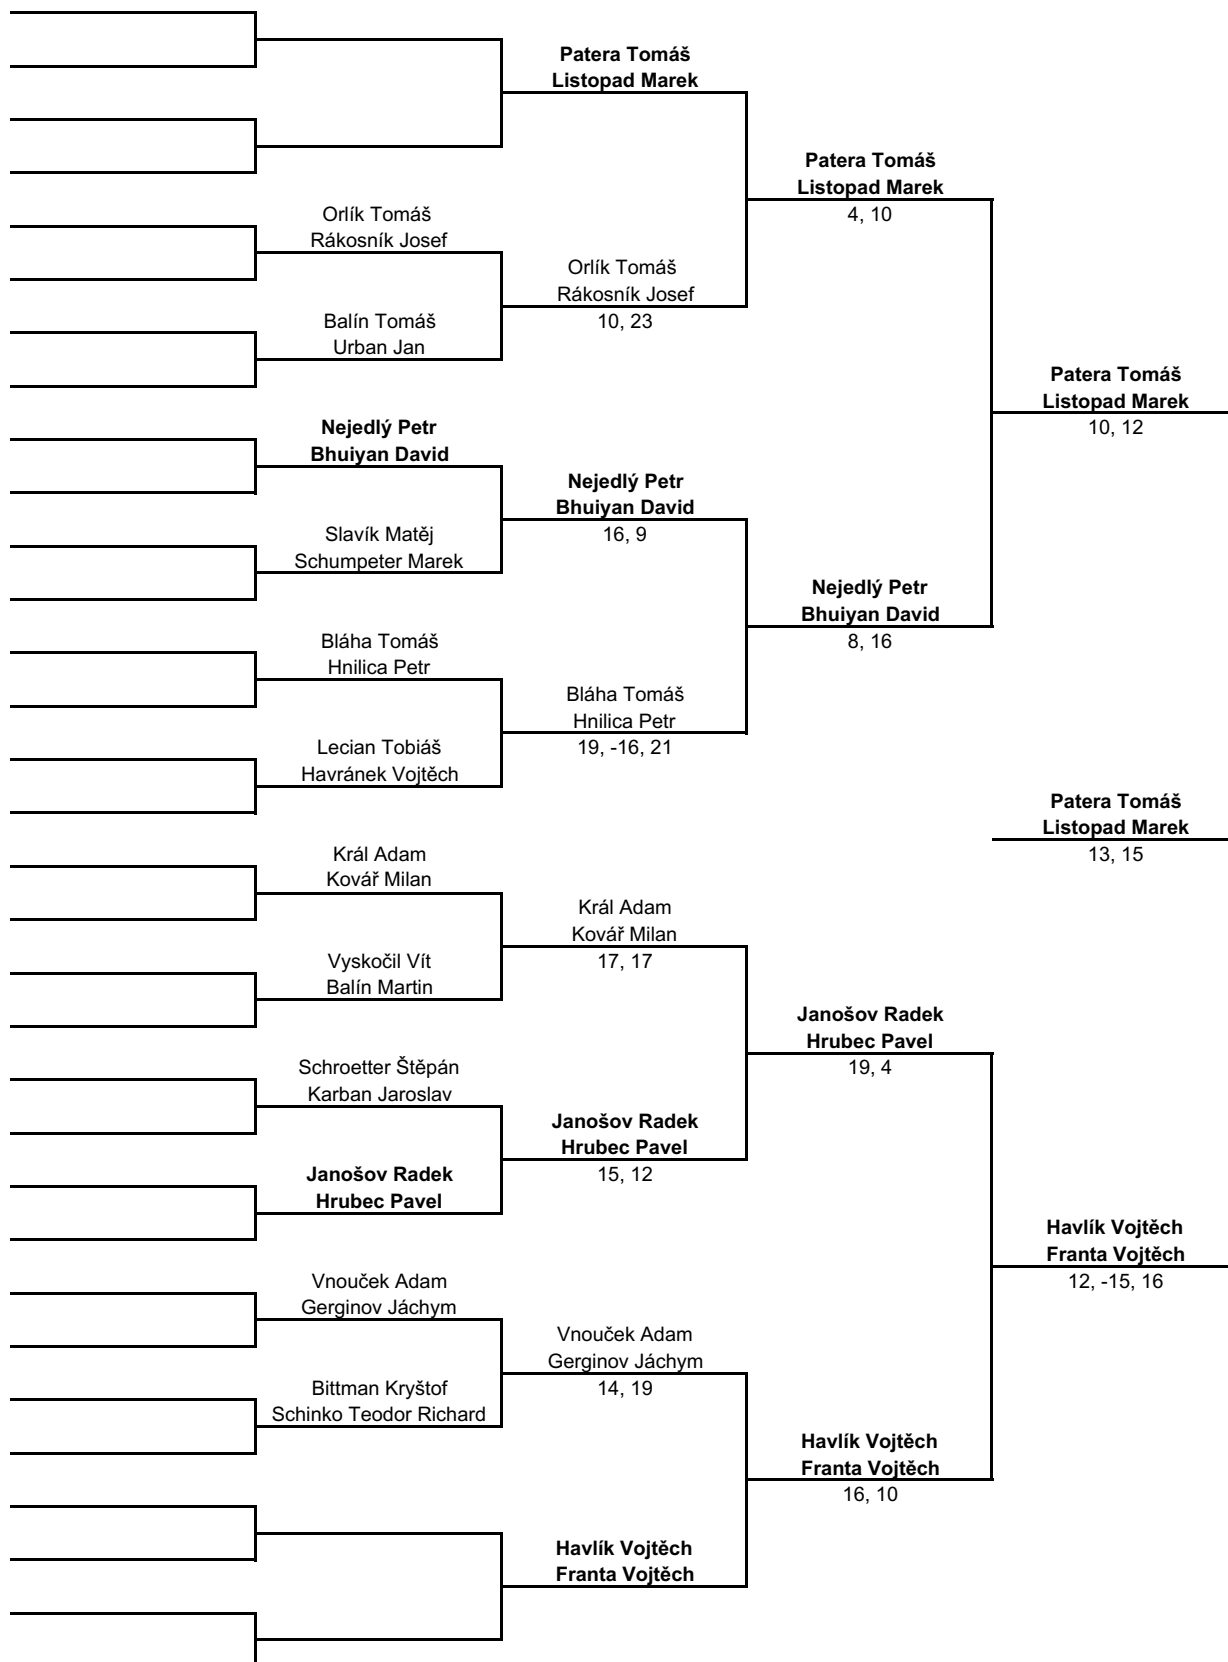

MEN'S DOUBLES (ČTYŘHRA MUŽI)