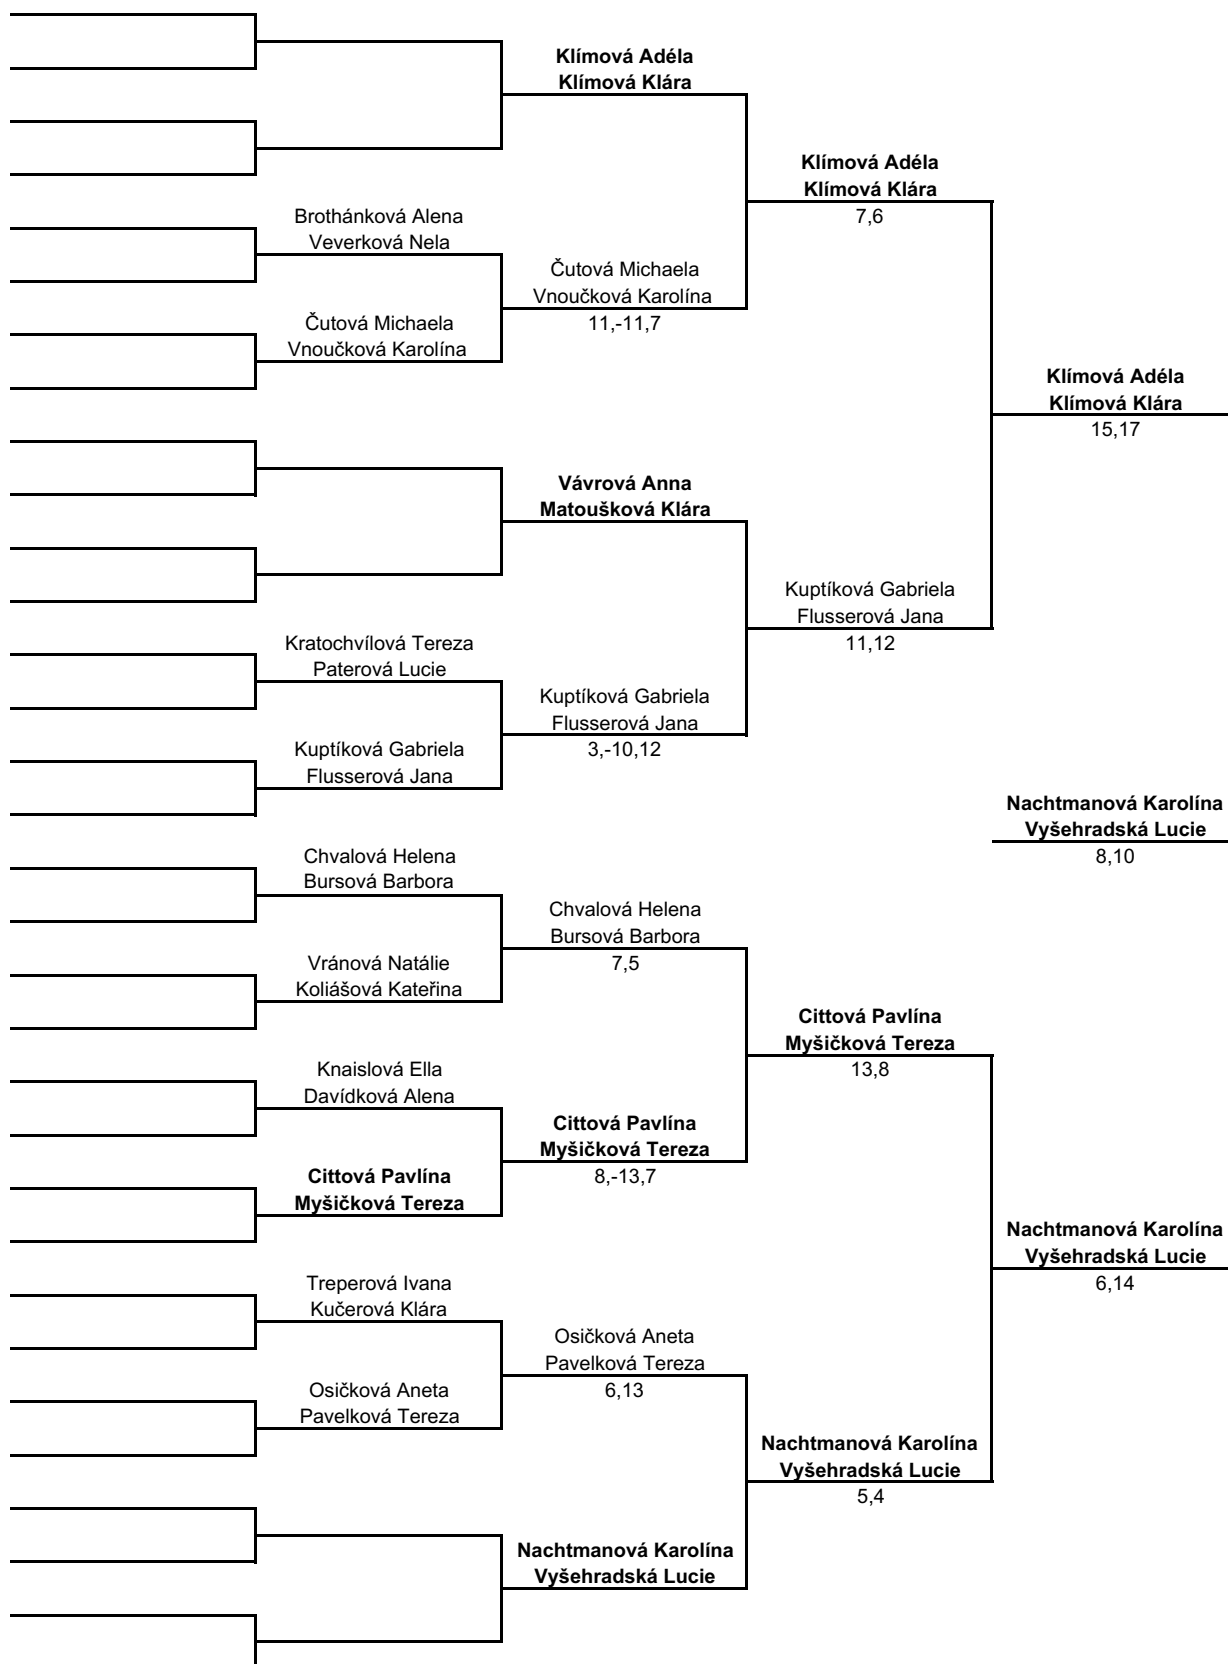

LADIES' DOUBLES (ČTYŘHRA ŽENY)