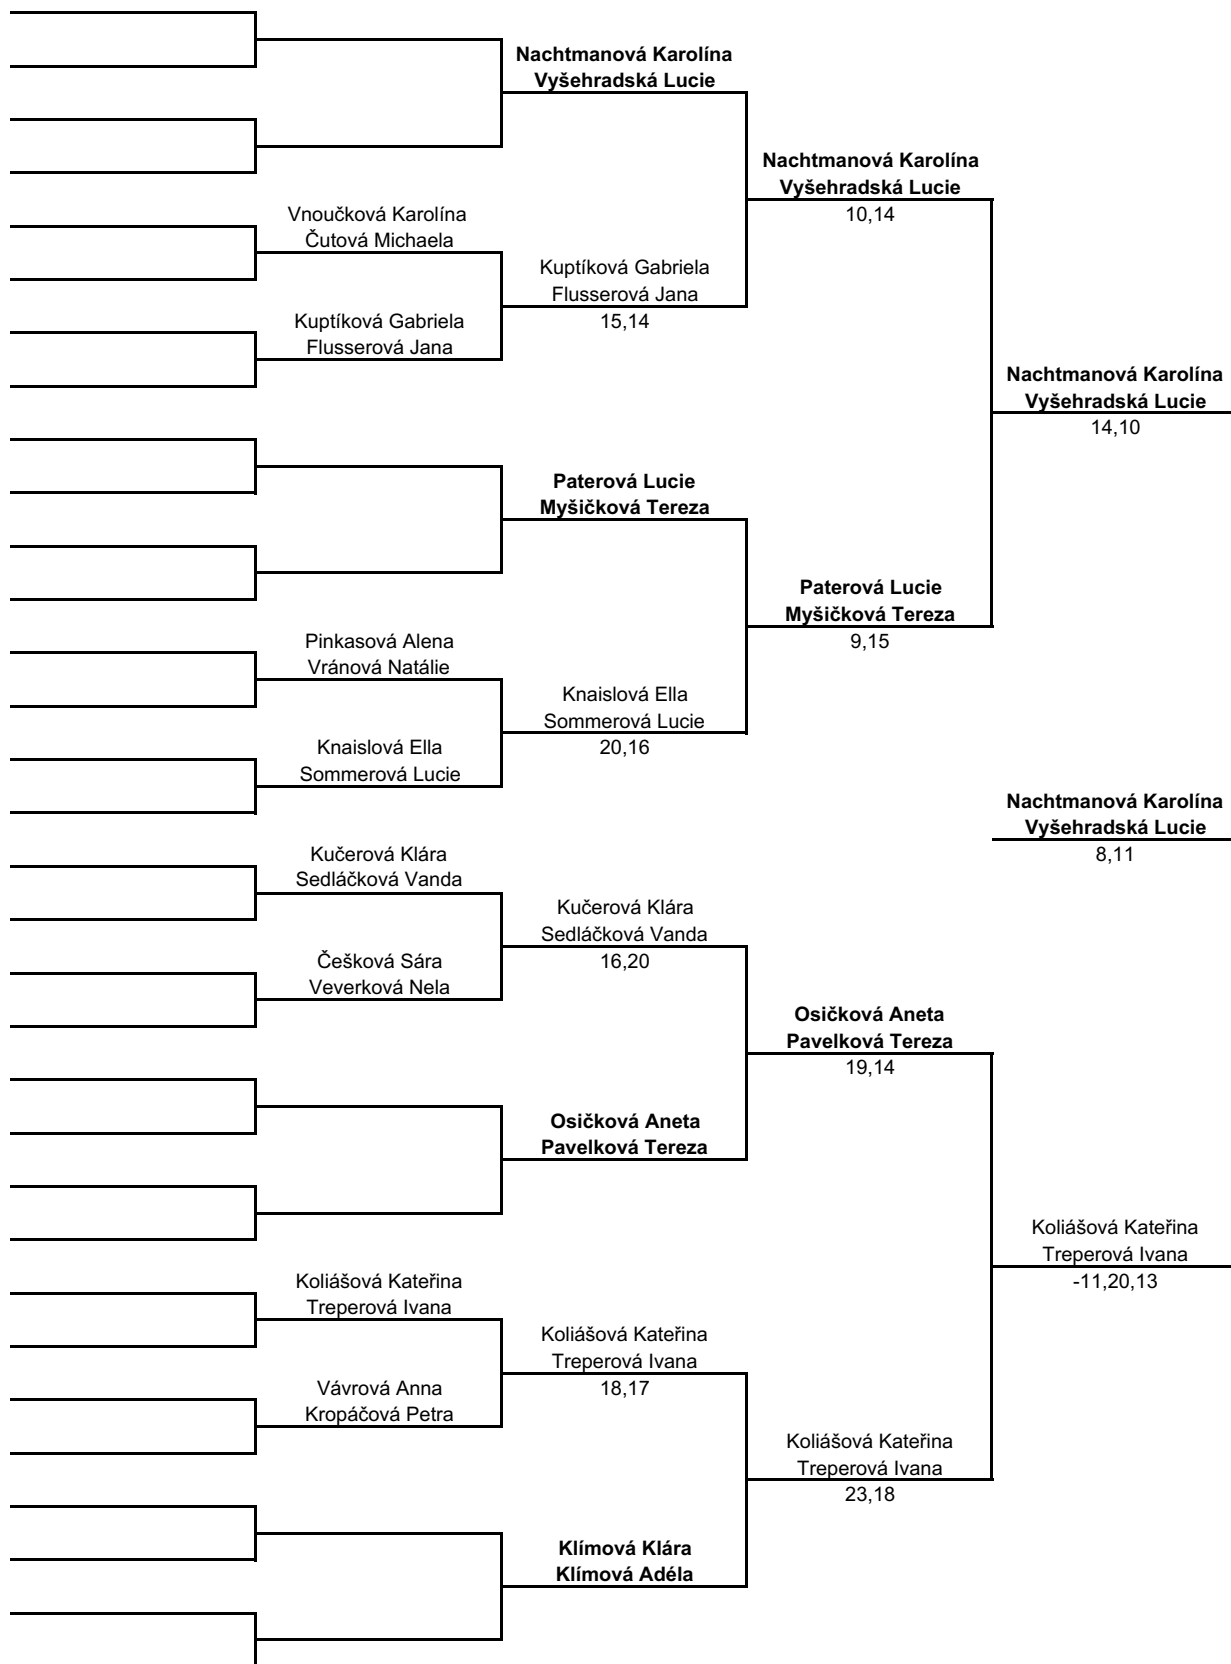

LADIES' DOUBLES (ČTYŘHRA ŽENY)