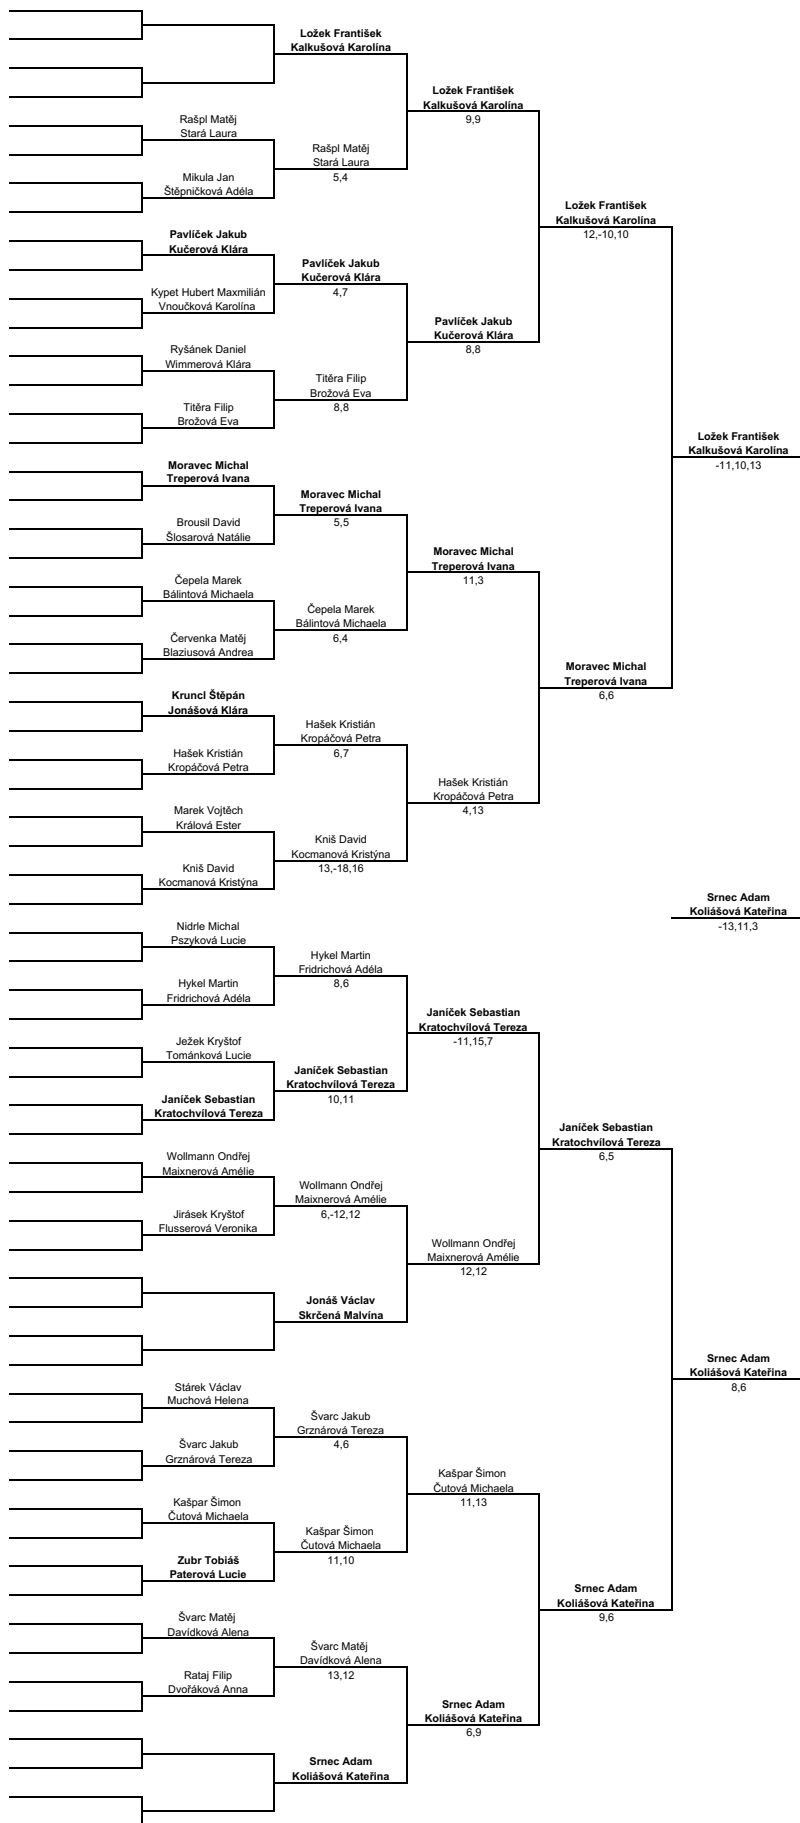

MIXED DOUBLES (SMÍŠENÁ ČTYŘHRA)