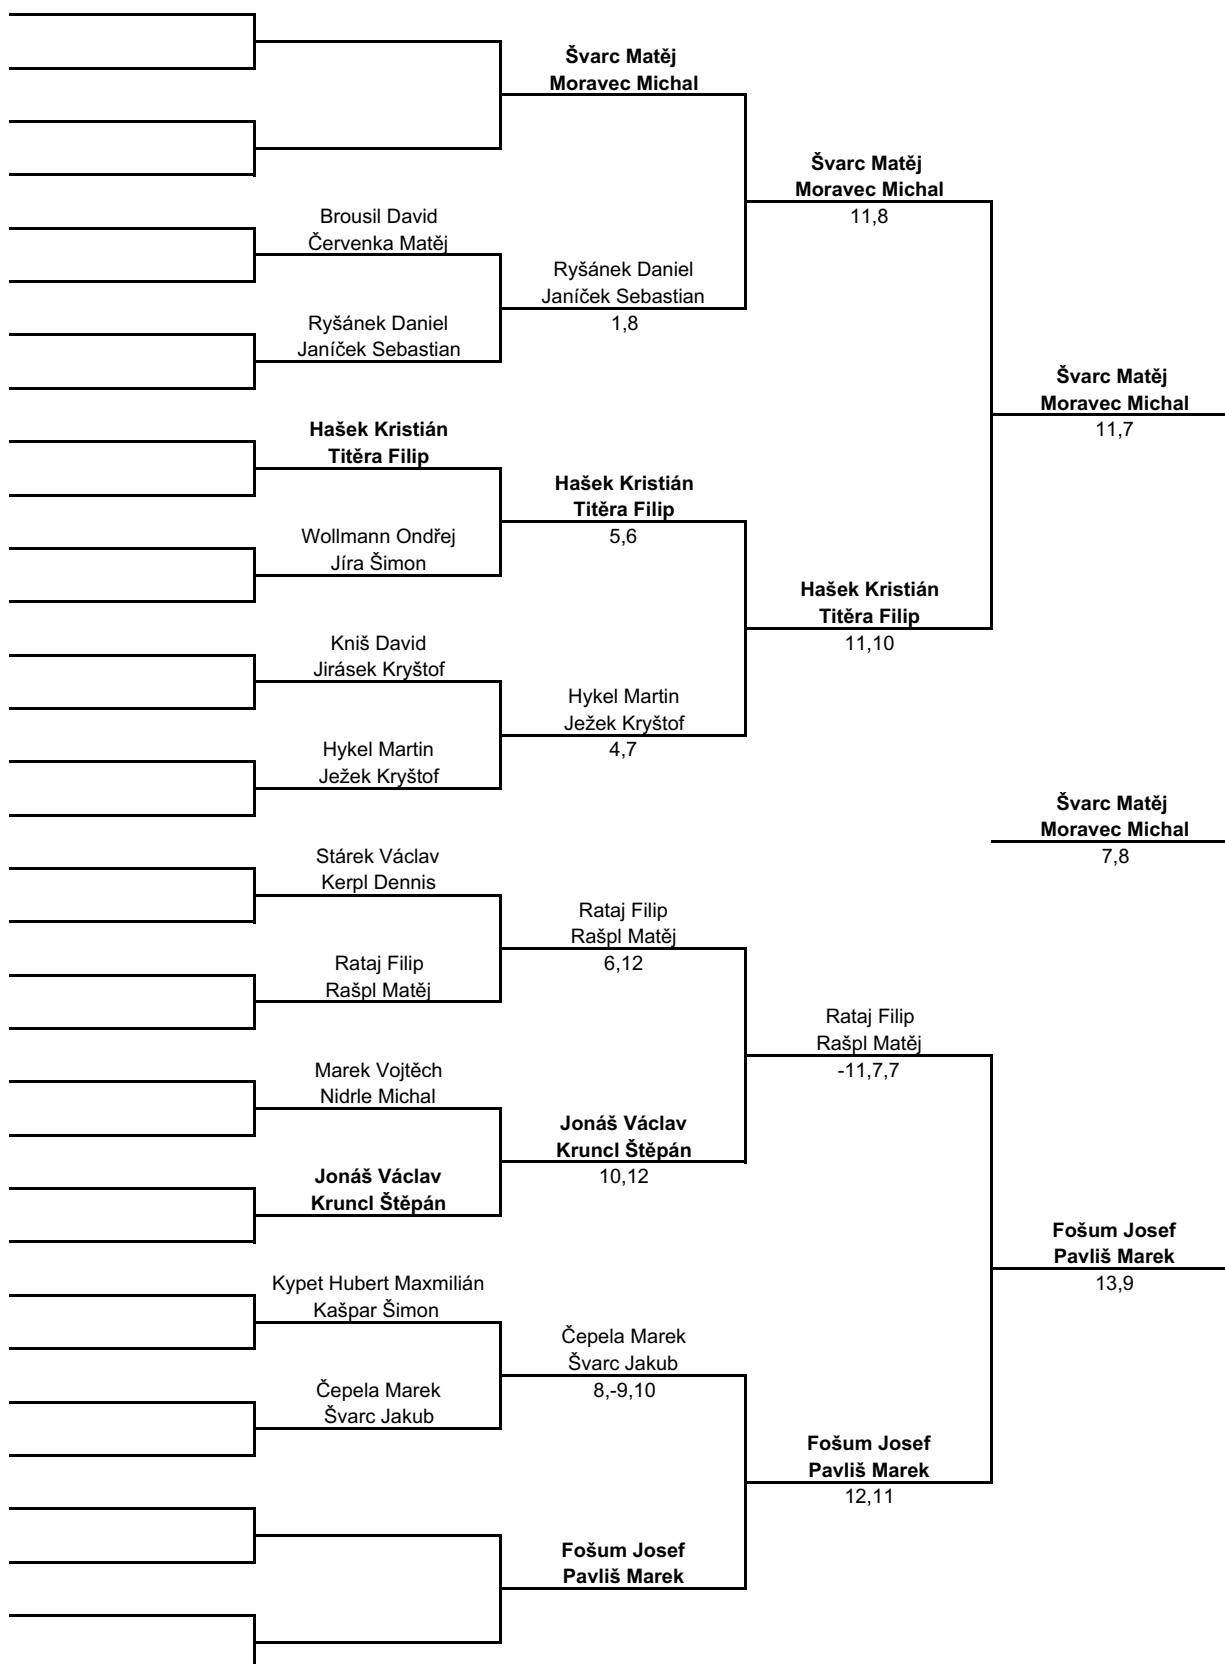

MEN'S SINGLES (DVOUHRA MUŽI)

LADIES' SINGLES (DVOUHRA ŽENY)

MEN'S DOUBLES (ČTYŘHRA MUŽI)

LADIES' DOUBLES (ČTYŘHRA ŽENY)

		Kalkušová Karolína Dvořáčková Adéla		
	Tománková Lucie Fridrichová Adéla	Tománková Lucie Fridrichová Adéla	2,5	
	Dvořáčková Anna Wimmerová Klára	11,10		
				Vnoučková Karolína Čutová Michaela
	Vnoučková Karolína Čutová Michaela			12,11
	Maixnerová Amélie Flusserová Veronika	6,5		
				Vnoučková Karolína Čutová Michaela
	Skrčená Malvína Jonášová Klára		8,-10,7	
	Davidková Alena Bálintová Michaela	6,8		
				Koliášová Kateřina Treperová Ivana
	Králová Ester Pszyková Lucie			11,8
	Kropáčová Petra Kocmanová Kristýna	10,8		
				Kratochvílová Tereza Paterová Lucie
	Grznárová Tereza Stará Laura		2,5	
	Kratochvílová Tereza Paterová Lucie	10,6		
	Keilová Kateřina Bechyňová Adéla			Koliášová Kateřina Treperová Ivana
	Kučerová Klára Brožová Eva	11,3		8,9
	Blaziusová Andrea Muhová Helena			Koliášová Kateřina Treperová Ivana
	Koliášová Kateřina Treperová Ivana	1,4	10,6	