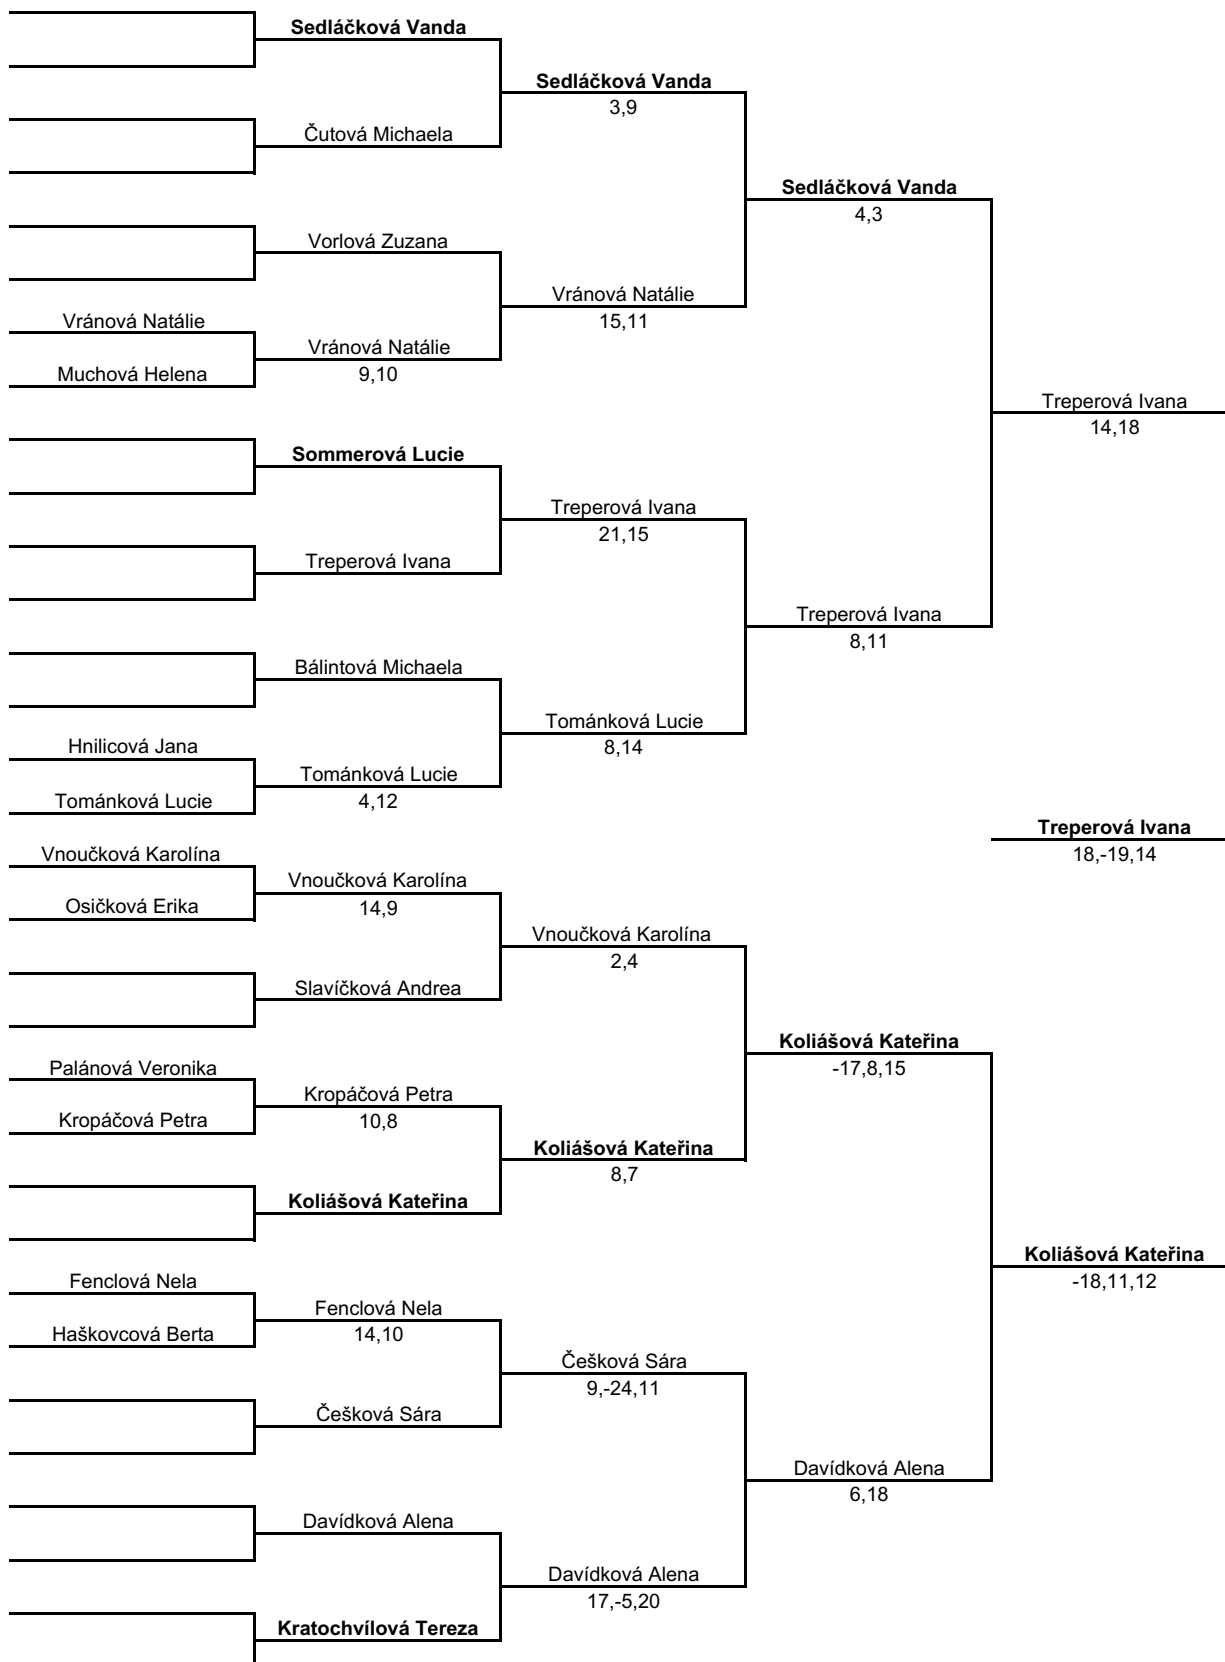

MEN'S SINGLES (DVOUHRA MUŽI)

LADIES' SINGLES (DVOUHRA ŽENY)

MEN'S DOUBLES (ČTYŘHRA MUŽI)

LADIES' DOUBLES (ČTYŘHRA ŽENY)

MIXED DOUBLES (SMÍŠENÁ ČTYŘHRA)

	Janiček Sebastian Kratochvílová Tereza			
		Janiček Sebastian Kratochvílová Tereza		
	Dohnal Adam Bálintová Michaela	7,5		
			Pavlíček Jakub Koliášová Kateřina	
	Tuháček Tomáš Hnilicová Jana		11,11	
		Pavlíček Jakub Koliášová Kateřina		
	Strejček Vojtěch Haškovcová Berta Pavlíček Jakub Koliášová Kateřina	17,8		
				Pavlíček Jakub Koliášová Kateřina -14,12,11
	Coufal Kryštof Sedláčková Vanda			
		Coufal Kryštof Sedláčková Vanda		
	Švarc Matěj Davidková Alena	13,13		
			Coufal Kryštof Sedláčková Vanda	
			6,15	
	Kašpar Šimon Vránová Natálie			
		Hašek Kristián Kropáčová Petra		
	Hašek Kristián Kropáčová Petra	18,13		
	Jeřábek Patrik Vorlová Zuzana Švarc Jakub Osičková Erika	13,3		
				Pavlíček Jakub Koliášová Kateřina
	Bubeník Viktor Slavíčková Andrea	9,6		15,-22,19
		Švarc Jakub Osičková Erika		
		16,6		
	Mrázek Josef Fenclová Nela			
		Švarc Jakub Osičková Erika		
			Marek Jonáš Sommerová Lucie	
	Knytl Tomáš Muchová Helena Titěra Filip Vnoučková Karolína	5,10		
			9,8	
		Marek Jonáš Sommerová Lucie		
		11,15		
				Moravec Michal Treperová Ivana
	Čepela Marek Češková Sára Ryšánek Daniel Palánová Veronika	5,15		15,15
		Čepela Marek Češková Sára		
		Štěpánek Ondřej Čutová Michaela		
		16,14		
		Štěpánek Ondřej Čutová Michaela		
			Moravec Michal Treperová Ivana	
			9,-17,9	
	Urban Radim Tománková Lucie			
		Moravec Michal Treperová Ivana		
		12,11		