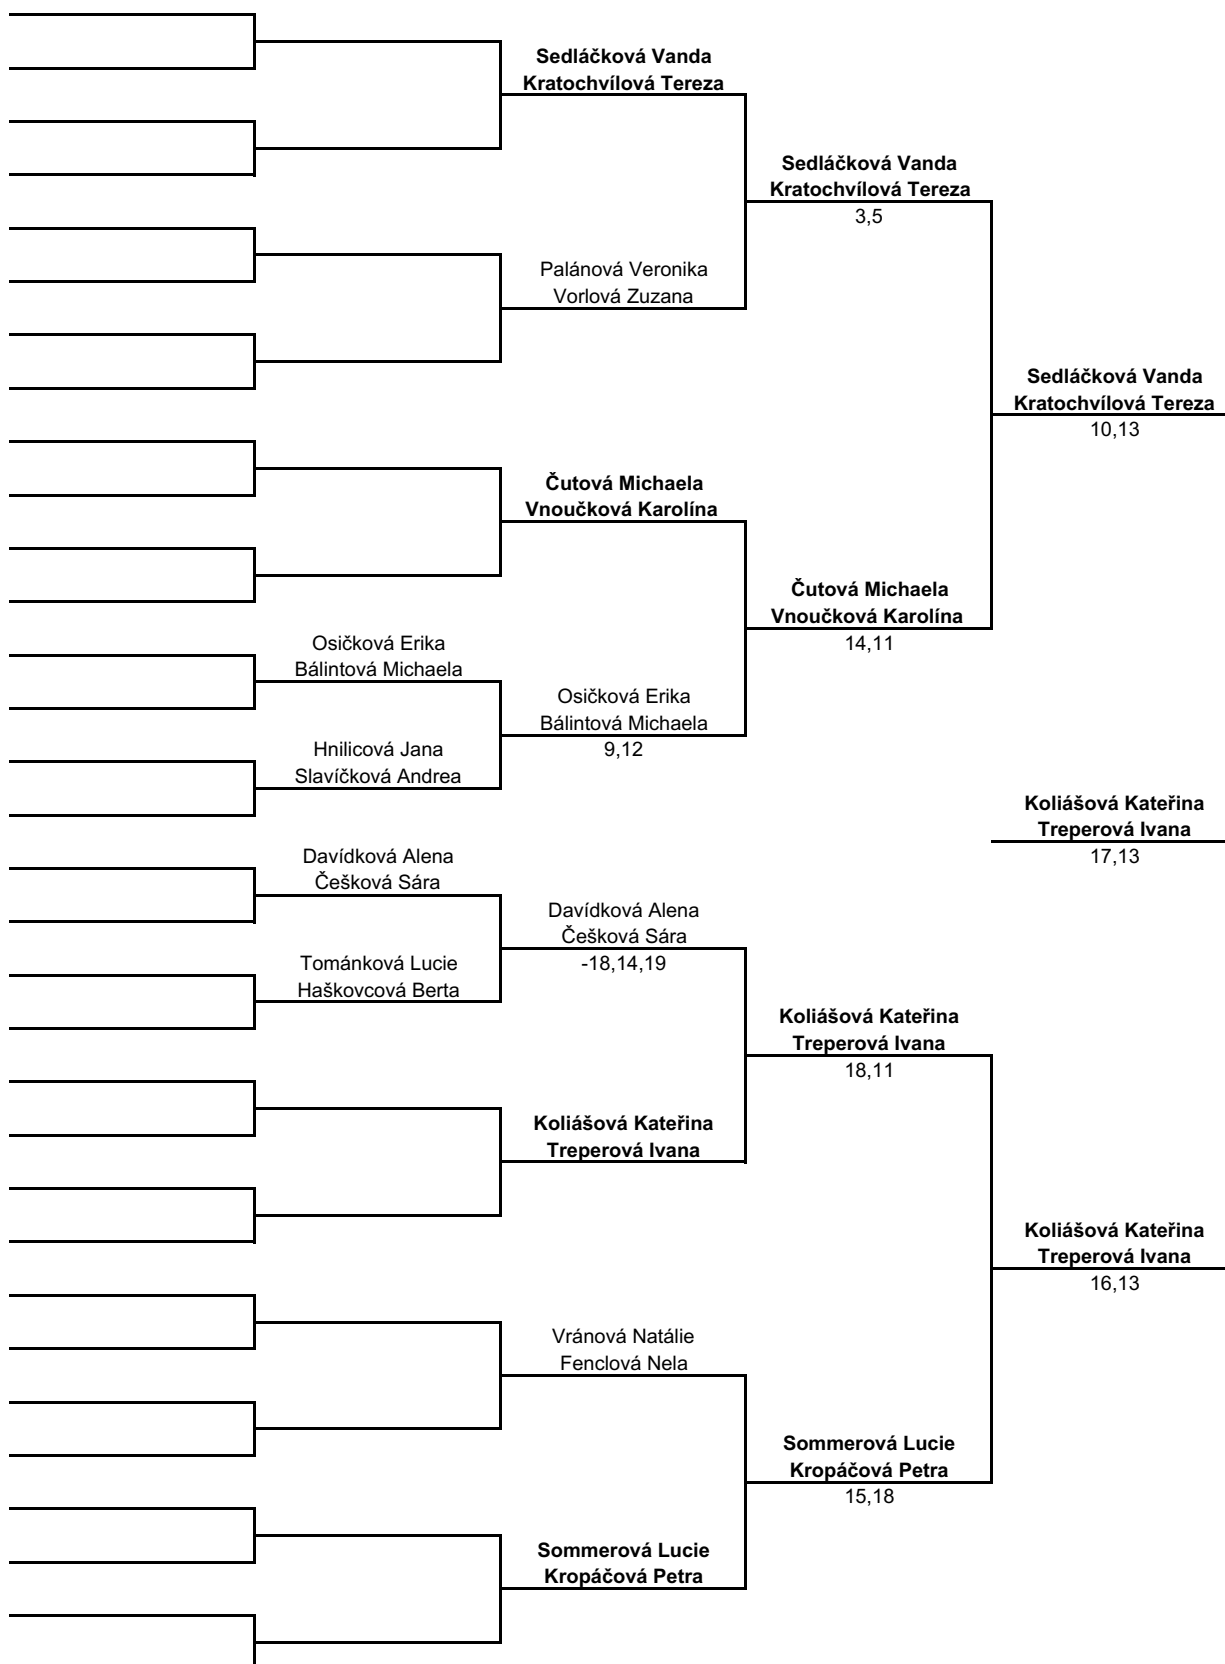

MEN'S SINGLES (DVOUHRA MUŽI)

LADIES' SINGLES (DVOUHRA ŽENY)

MEN'S DOUBLES (ČTYŘHRA MUŽI)

LADIES' DOUBLES (ČTYŘHRA ŽENY)

MIXED DOUBLES (SMÍŠENÁ ČTYŘHRA)

	Janiček Sebastian Kratochvílová Tereza			
		Janiček Sebastian Kratochvílová Tereza		
	Dohnal Adam Bálintová Michaela	7,5		
			Pavlíček Jakub Koliášová Kateřina	
	Tuháček Tomáš Hnilicová Jana		11,11	
		Pavlíček Jakub Koliášová Kateřina		
	Strejček Vojtěch Haškovcová Berta Pavlíček Jakub Koliášová Kateřina	17,8		
				Pavlíček Jakub Koliášová Kateřina -14,12,11
	Coufal Kryštof Sedláčková Vanda			
		Coufal Kryštof Sedláčková Vanda		
	Švarc Matěj Davidková Alena	13,13		
			Coufal Kryštof Sedláčková Vanda	
			6,15	
	Kašpar Šimon Vránová Natálie			
		Hašek Kristián Kropáčová Petra		
	Hašek Kristián Kropáčová Petra	18,13		
	Jeřábek Patrik Vorlová Zuzana Švarc Jakub Osičková Erika	13,3		
				Pavlíček Jakub Koliášová Kateřina
	Bubeník Viktor Slavíčková Andrea	9,6		15,-22,19
		Švarc Jakub Osičková Erika		
		16,6		
	Mrázek Josef Fenclová Nela			
		Švarc Jakub Osičková Erika		
			Marek Jonáš Sommerová Lucie	
	Knytl Tomáš Muchová Helena Titěra Filip Vnoučková Karolína	5,10		
			9,8	
		Marek Jonáš Sommerová Lucie		
		11,15		
				Moravec Michal Treperová Ivana
	Čepela Marek Češková Sára Ryšánek Daniel Palánová Veronika	5,15		15,15
		Čepela Marek Češková Sára		
		Štěpánek Ondřej Čutová Michaela		
		16,14		
		Štěpánek Ondřej Čutová Michaela		
			Moravec Michal Treperová Ivana	
			9,-17,9	
	Urban Radim Tománková Lucie			
		Moravec Michal Treperová Ivana		
		12,11		