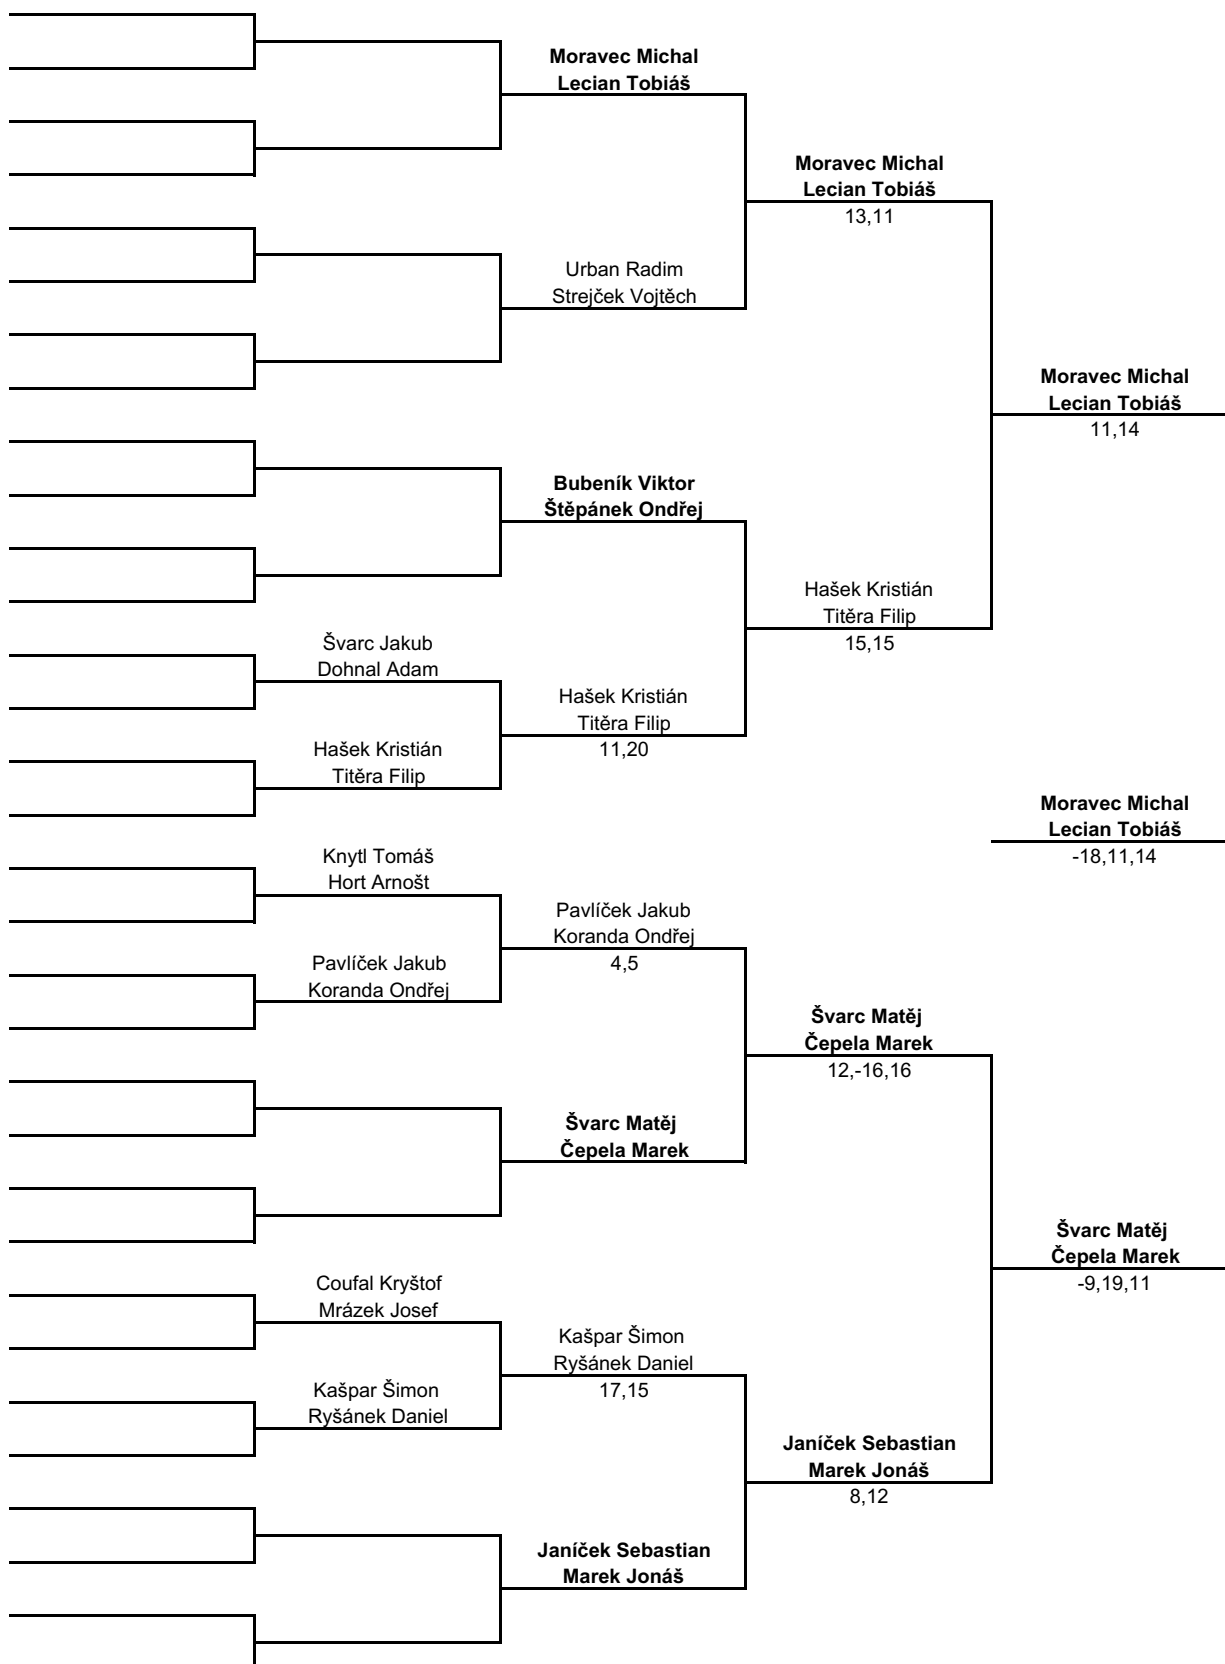

MEN'S SINGLES (DVOUHRA MUŽI)

LADIES' SINGLES (DVOUHRA ŽENY)

MEN'S DOUBLES (ČTYŘHRA MUŽI)

LADIES' DOUBLES (ČTYŘHRA ŽENY)

MIXED DOUBLES (SMÍŠENÁ ČTYŘHRA)

	Janiček Sebastian Kratochvílová Tereza			
		Janiček Sebastian Kratochvílová Tereza		
	Dohnal Adam Bálintová Michaela	7,5		
			Pavlíček Jakub Koliášová Kateřina	
	Tuháček Tomáš Hnilicová Jana		11,11	
		Pavlíček Jakub Koliášová Kateřina		
	Strejček Vojtěch Haškovcová Berta Pavlíček Jakub Koliášová Kateřina	17,8		
				Pavlíček Jakub Koliášová Kateřina -14,12,11
	Coufal Kryštof Sedláčková Vanda			
		Coufal Kryštof Sedláčková Vanda		
	Švarc Matěj Davidková Alena	13,13		
			Coufal Kryštof Sedláčková Vanda	
			6,15	
	Kašpar Šimon Vránová Natálie			
		Hašek Kristián Kropáčová Petra		
	Hašek Kristián Kropáčová Petra	18,13		
	Jeřábek Patrik Vorlová Zuzana Švarc Jakub Osičková Erika	13,3		
				Pavlíček Jakub Koliášová Kateřina
	Bubeník Viktor Slavíčková Andrea	9,6		15,-22,19
		Švarc Jakub Osičková Erika		
		16,6		
	Mrázek Josef Fenclová Nela			
		Švarc Jakub Osičková Erika		
			Marek Jonáš Sommerová Lucie	
	Knytl Tomáš Muchová Helena Titěra Filip Vnoučková Karolína	5,10		
			9,8	
		Marek Jonáš Sommerová Lucie		
		11,15		
				Moravec Michal Treperová Ivana
	Čepela Marek Češková Sára Ryšánek Daniel Palánová Veronika	5,15		15,15
		Čepela Marek Češková Sára		
		Štěpánek Ondřej Čutová Michaela		
		16,14		
		Štěpánek Ondřej Čutová Michaela		
			Moravec Michal Treperová Ivana	
			9,-17,9	
	Urban Radim Tománková Lucie			
		Moravec Michal Treperová Ivana		
		12,11		