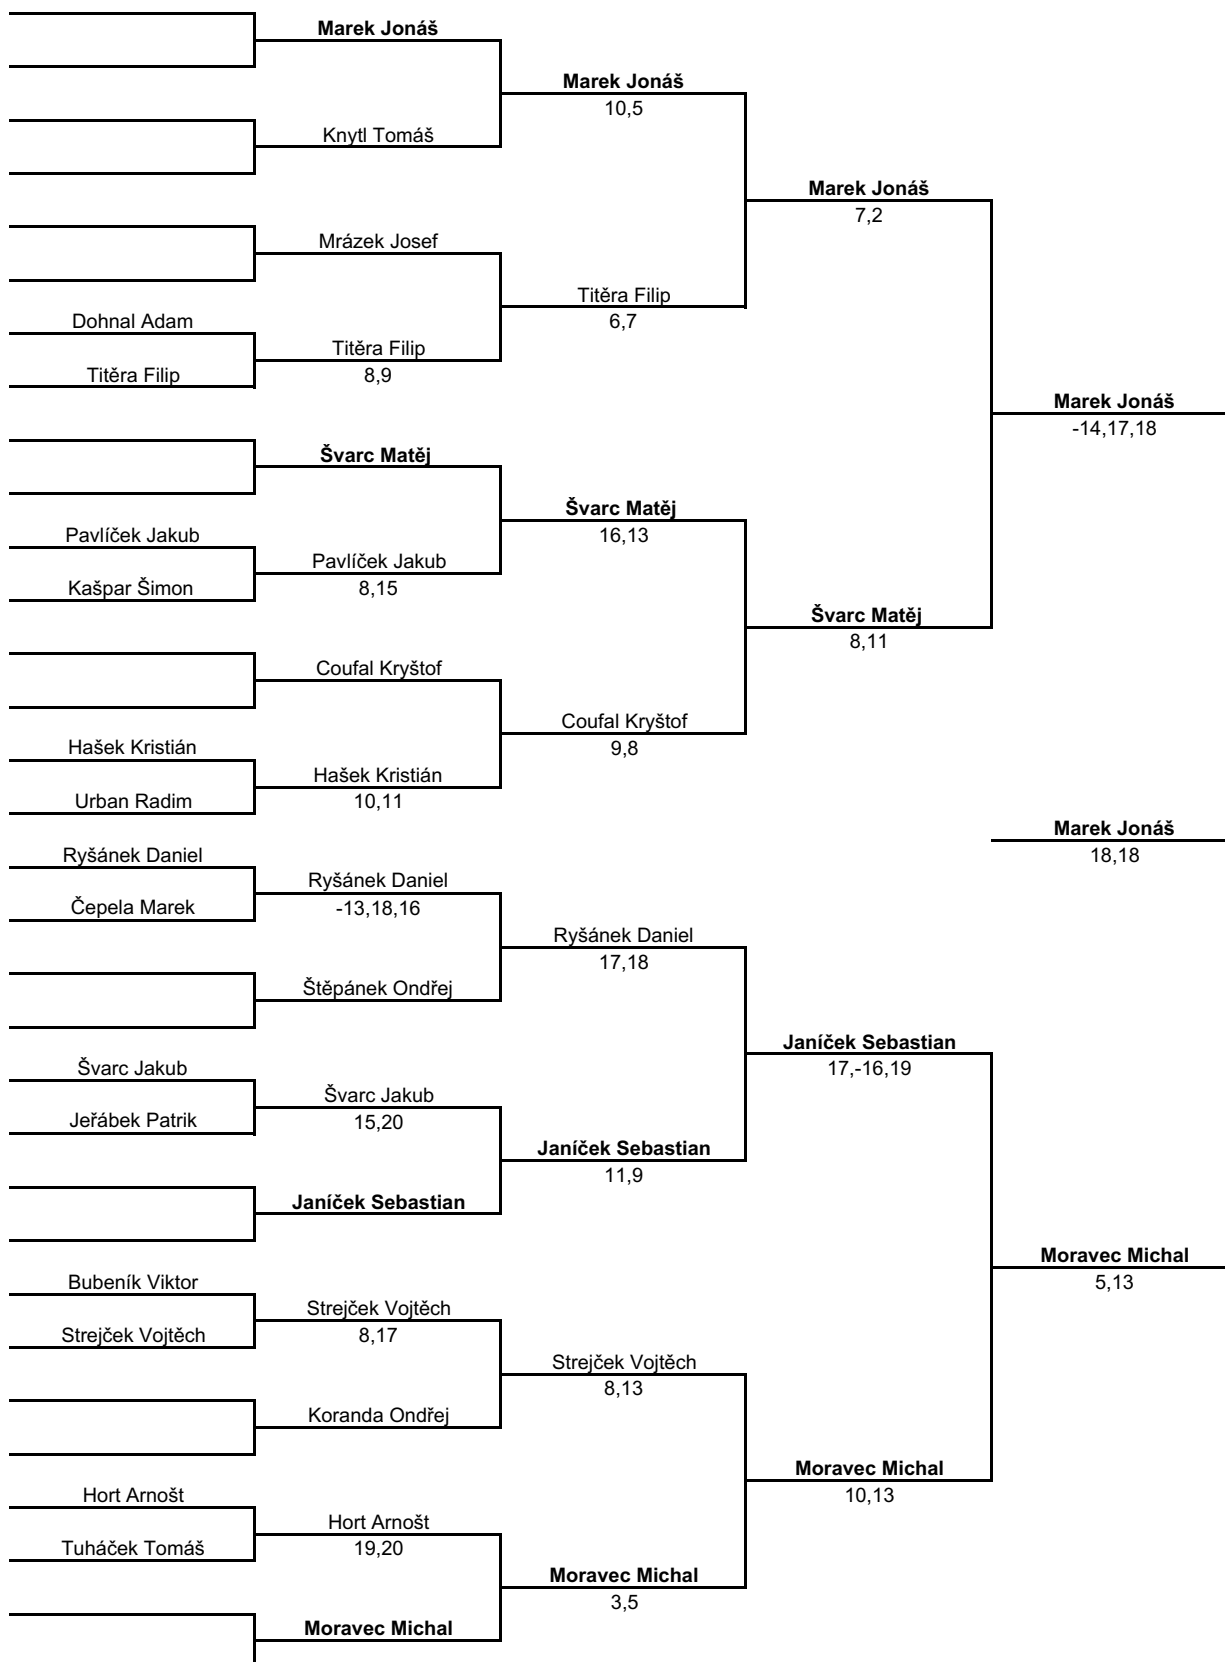

MEN'S SINGLES (DVOUHRA MUŽI)

LADIES' SINGLES (DVOUHRA ŽENY)

MEN'S DOUBLES (ČTYŘHRA MUŽI)

LADIES' DOUBLES (ČTYŘHRA ŽENY)

MIXED DOUBLES (SMÍŠENÁ ČTYŘHRA)

	Janiček Sebastian Kratochvílová Tereza			
		Janiček Sebastian Kratochvílová Tereza		
	Dohnal Adam Bálintová Michaela	7,5		
			Pavlíček Jakub Koliášová Kateřina	
	Tuháček Tomáš Hnilicová Jana		11,11	
		Pavlíček Jakub Koliášová Kateřina		
	Strejček Vojtěch Haškovcová Berta Pavlíček Jakub Koliášová Kateřina	17,8		
				Pavlíček Jakub Koliášová Kateřina -14,12,11
	Coufal Kryštof Sedláčková Vanda			
		Coufal Kryštof Sedláčková Vanda		
	Švarc Matěj Davidková Alena	13,13		
			Coufal Kryštof Sedláčková Vanda	
			6,15	
	Kašpar Šimon Vránová Natálie			
		Hašek Kristián Kropáčová Petra		
	Hašek Kristián Kropáčová Petra	18,13		
	Jeřábek Patrik Vorlová Zuzana Švarc Jakub Osičková Erika	13,3		
				Pavlíček Jakub Koliášová Kateřina
	Bubeník Viktor Slavíčková Andrea	9,6		15,-22,19
		Švarc Jakub Osičková Erika		
		16,6		
	Mrázek Josef Fenclová Nela			
		Švarc Jakub Osičková Erika		
			Marek Jonáš Sommerová Lucie	
	Knytl Tomáš Muchová Helena Titěra Filip Vnoučková Karolína	5,10		
			9,8	
		Marek Jonáš Sommerová Lucie		
		11,15		
				Moravec Michal Treperová Ivana
	Čepela Marek Češková Sára Ryšánek Daniel Palánová Veronika	5,15		15,15
		Čepela Marek Češková Sára		
		Štěpánek Ondřej Čutová Michaela		
		16,14		
		Štěpánek Ondřej Čutová Michaela		
			Moravec Michal Treperová Ivana	
			9,-17,9	
	Urban Radim Tománková Lucie			
		Moravec Michal Treperová Ivana		
		12,11		