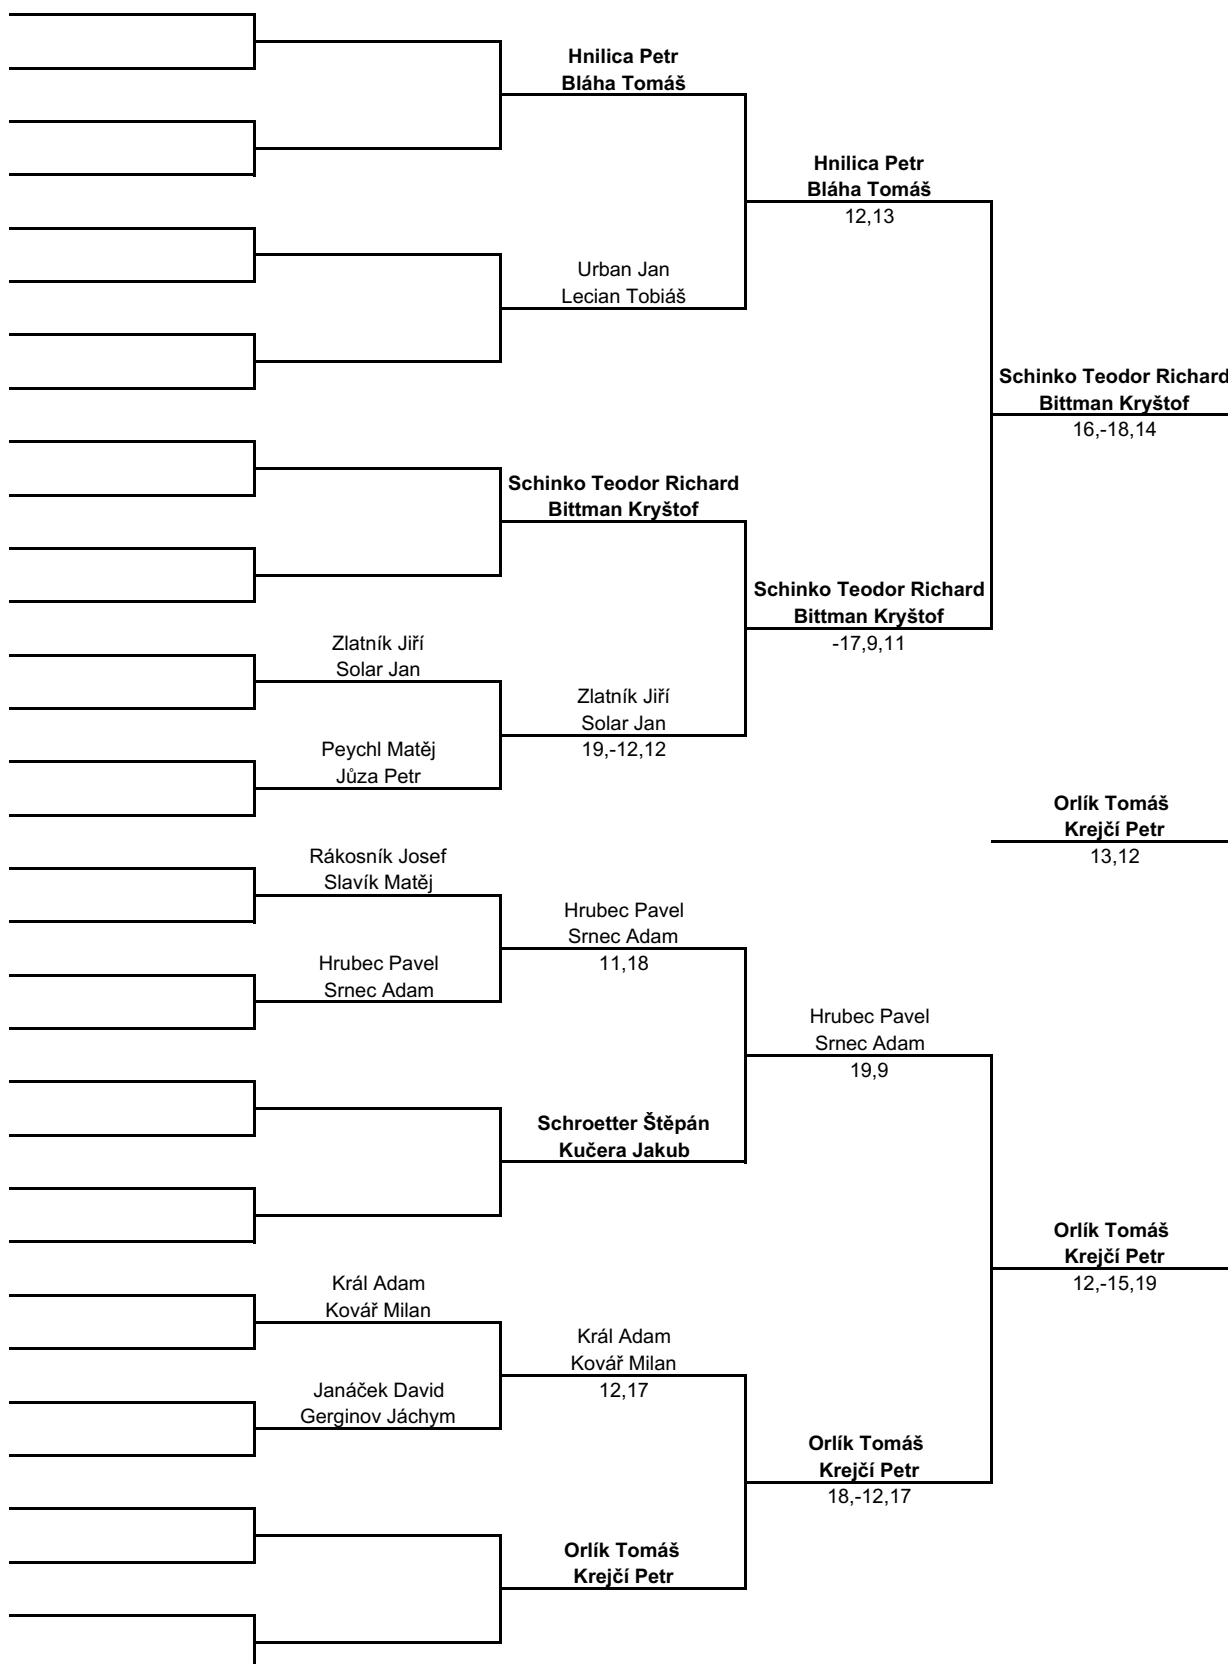

MEN'S DOUBLES (ČTYŘHRA MUŽI)