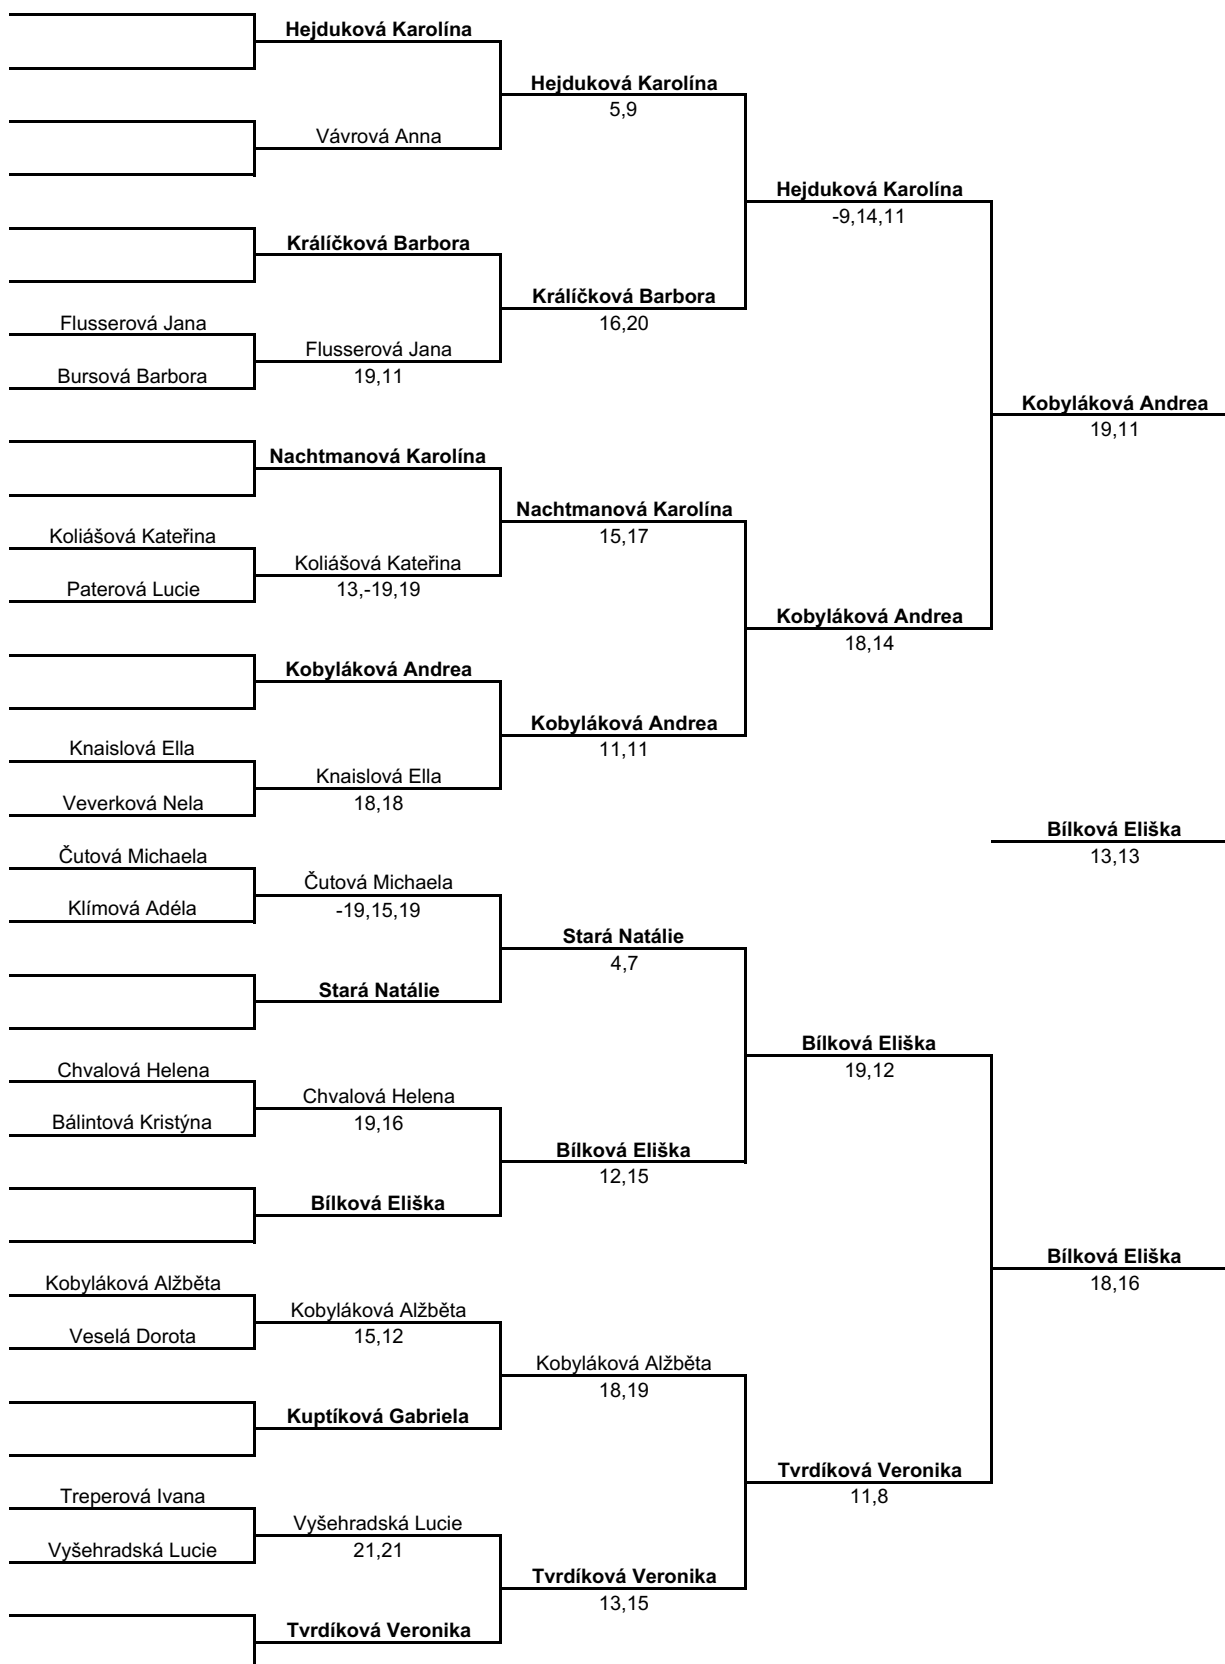

LADIES' SINGLES (DVOUHRA ŽENY)