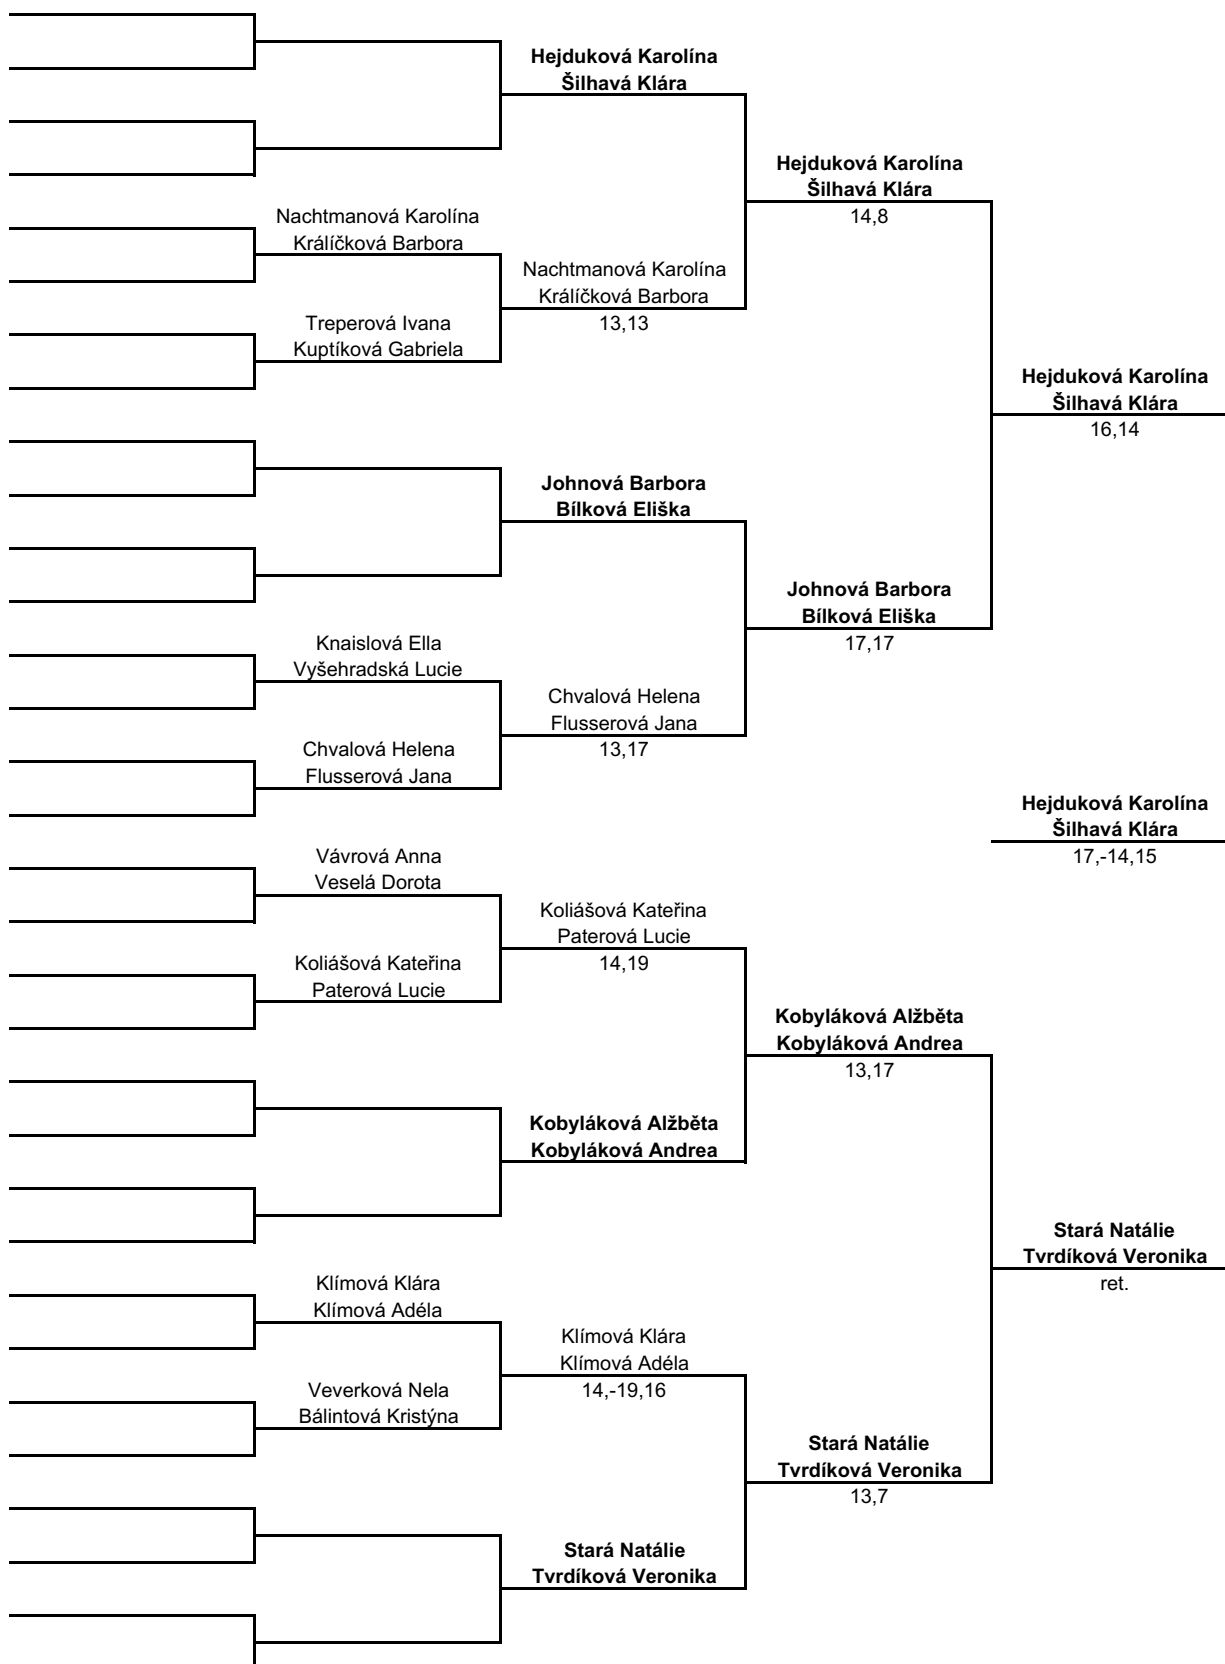

LADIES' DOUBLES (ČTYŘHRA ŽENY)