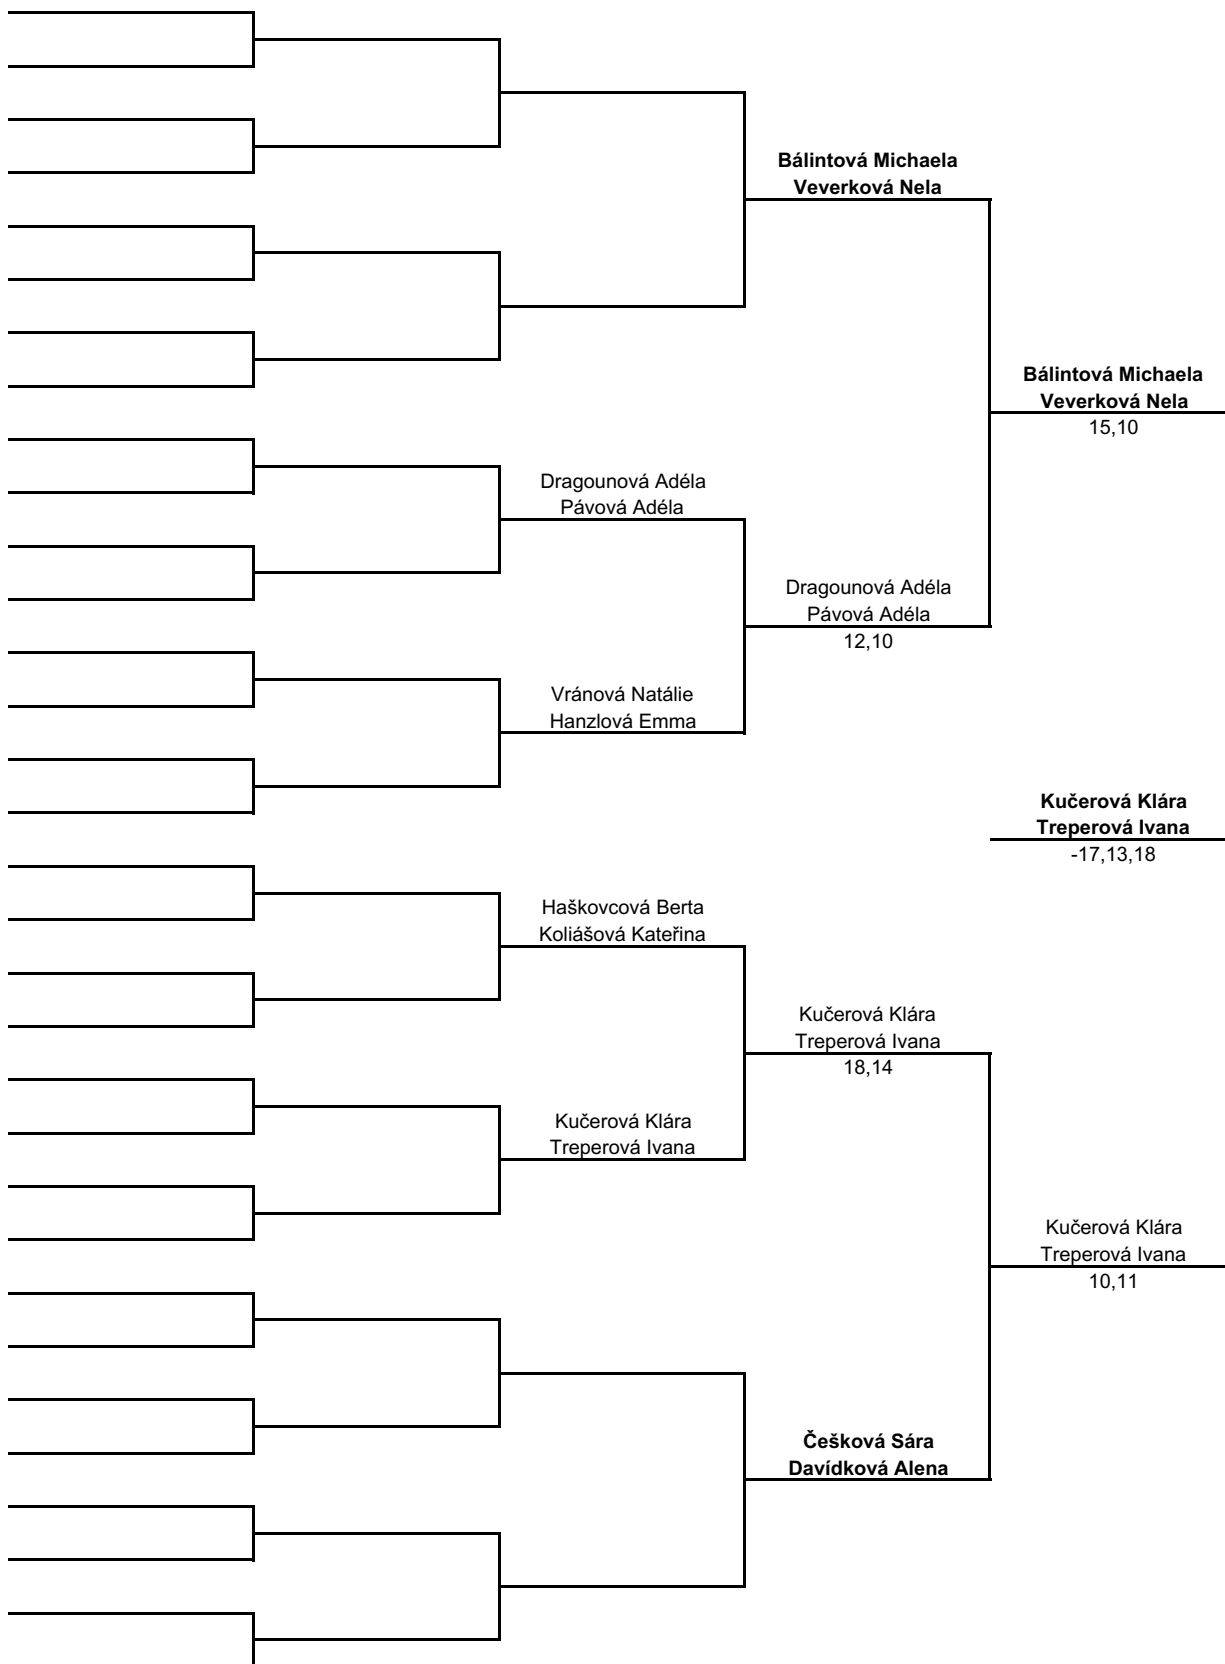

MEN'S SINGLES (DVOUHRA MUŽI)

LADIES' SINGLES (DVOUHRA ŽENY)

MEN'S DOUBLES (ČTYŘHRA MUŽI)

LADIES' DOUBLES (ČTYŘHRA ŽENY)

MIXED DOUBLES (SMÍŠENÁ ČTYŘHRA)

FORMULÁŘ VÝSLEDKŮ

Název turnaje + kategorie: GPD U13 Hamr-Štěrboholy