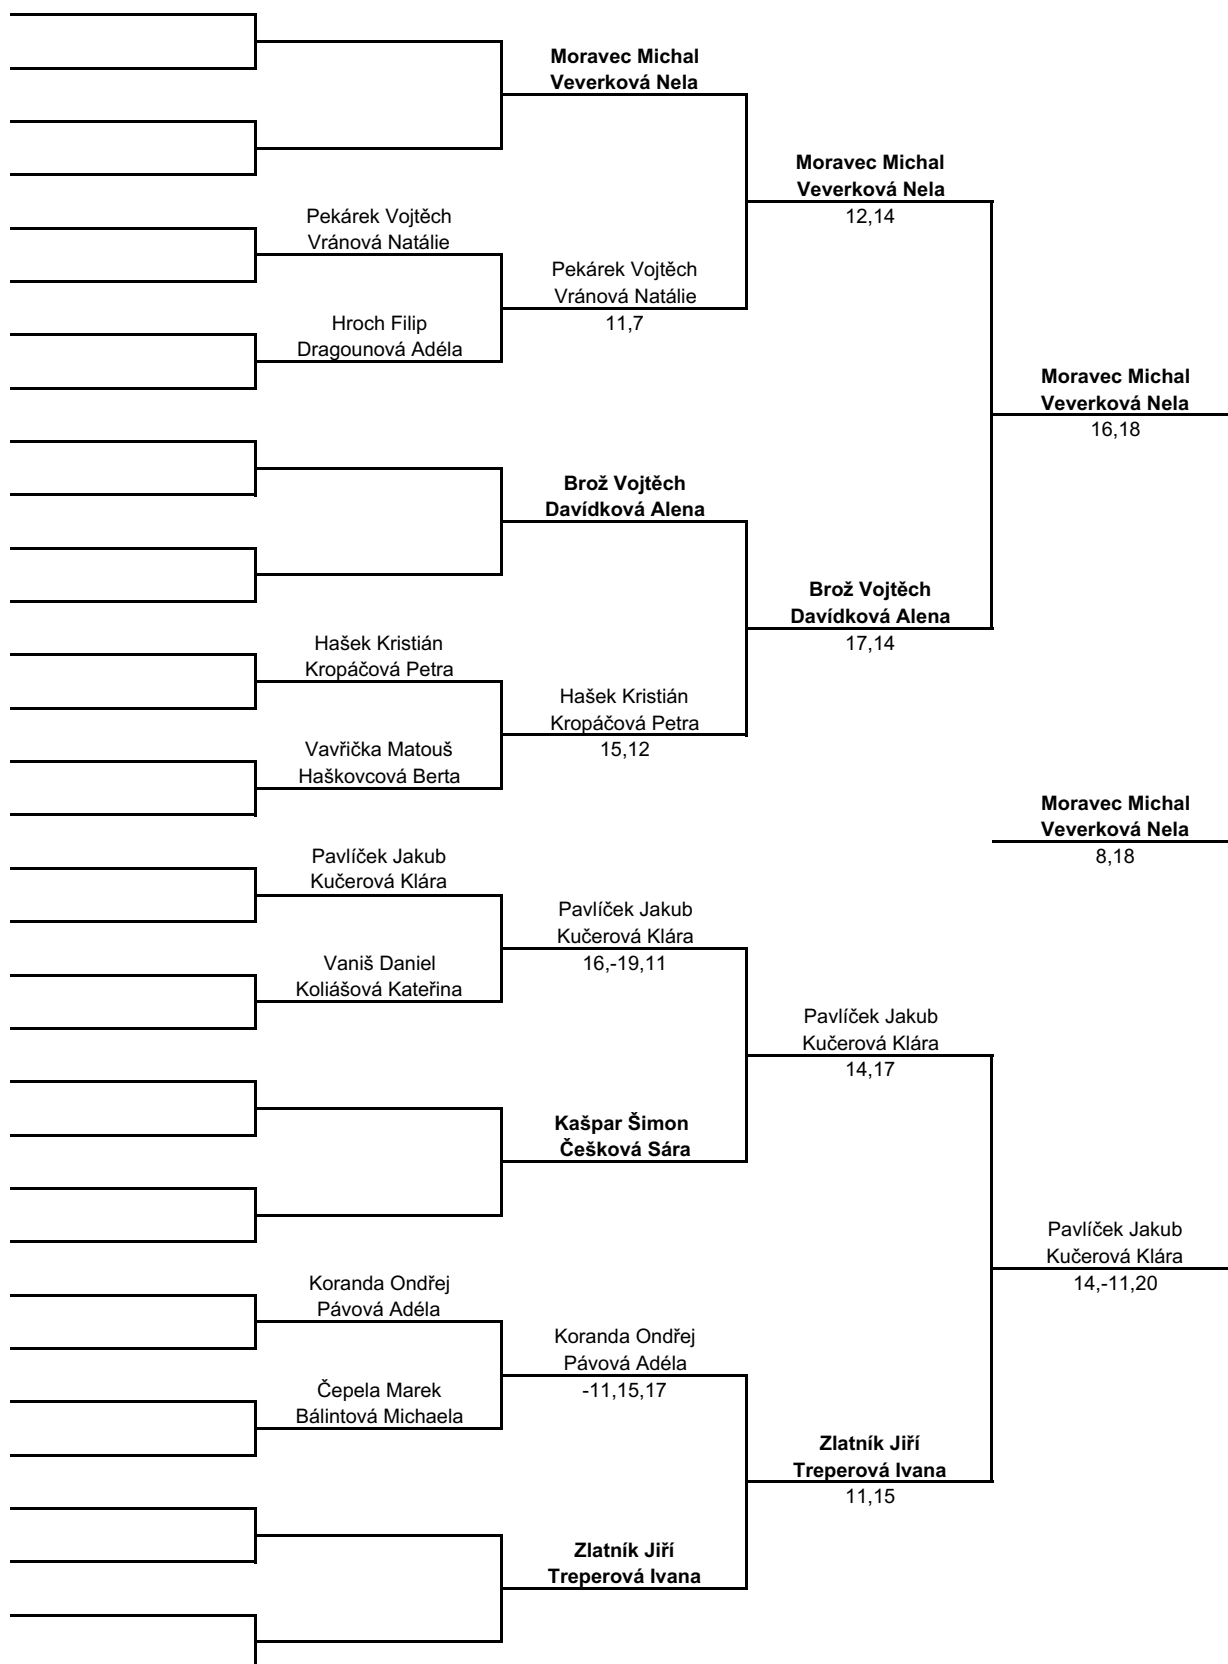

MEN'S SINGLES (DVOUHRA MUŽI)

LADIES' SINGLES (DVOUHRA ŽENY)

MEN'S DOUBLES (ČTYŘHRA MUŽI)

LADIES' DOUBLES (ČTYŘHRA ŽENY)

MIXED DOUBLES (SMÍŠENÁ ČTYŘHRA)

FORMULÁŘ VÝSLEDKŮ

Název turnaje + kategorie: GPD U13 Hamr-Štěrboholy